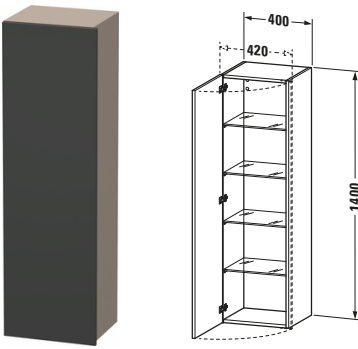

Hochschrank

Basis Angaben	
Langbezeichnung	Duravit DuraStyle Hochschrank, Graphit Matt, Rechteckig, Anzahl Türen: 1 – DS1219L4943
Artikel Nr.	DS1219L4943

Spezifikationen	
Tür	
Anzahl Türen	1
Türanschlag	Links
Böden	
Anzahl Glasfachböden	4
Montage	
Montageart	Wandhängend / Wandmontage
Montagegrad	Montiert
Farbe	
Farbwert	Graphit
Glanzgrad	Matt
Front	
Farbwert Front	Graphit
Glanzgrad Front	Matt
Material Front	Hochverdichtete Dreischicht-Holzspanplatte
Korpus	
Farbwert Korpus	Basalt
Glanzgrad Korpus	Matt
Material Korpus	Hochverdichtete Dreischicht-Holzspanplatte
Oberfläche Korpus	Dekor
Griff	
Ausführung Griff	Grifflos

Features	
Automatiktürscharnier mit Dämpfung	✓

Lieferumfang	
Montage	
Inkl. Befestigungsmaterial	✓
Technische Dokumentation	
Inkl. Montageanleitung	digital und gedruckt

Logistik	
Artikelgewicht	26 kg
Verkaufsverpackung	
Art Verkaufsverpackung	Karton
Menge / Verkaufsverpackung	1 Stk.
Ab Werk verpackt	✓
Breite Verkaufsverpackung inkl. Artikel	550 mm
Höhe Verkaufsverpackung inkl. Artikel	1480 mm
Tiefe Verkaufsverpackung inkl. Artikel	410 mm
Gewicht Verkaufsverpackung inkl. Artikel	31,3 kg
Anzahl Packstücke	1

Vermaßung	
Breite / Länge	400 mm
Min. Variable Breite / Länge	0 mm
Max. Variable Breite / Länge	0 mm
Höhe	1400 mm
Tiefe / Breite	360 mm
Min. Wandabstand	20 mm
Min. Abstand Anbau Möbel	20 mm

Weitere Informationen finden Sie hier