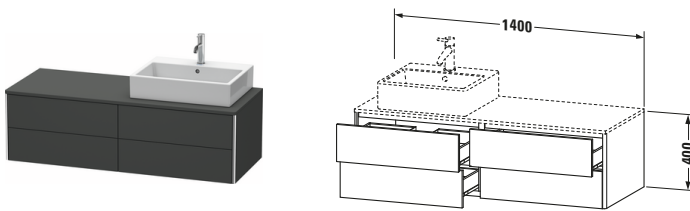

Konsolenwaschtischunterbau wandhängend

Basis Angaben	
Langbezeichnung	Duravit XSquare Konsolenwaschtischunterbau wandhängend, Graphit Matt, Rechteckig, Anzahl Ausschnitte: 1, Anzahl Schubkästen: 4, Tip-on Technik – XS4913R4949

Spezifikationen	
Anzahl Ausschnitte	1
Anzahl Schubkästen	4
Für Anzahl Waschtische	1
Montagegrad	Montiert

Waschplatz	
Position Becken	Rechts

Montage	
Montageart	Wandhängend / Wandmontage

Farbe	
Farbwert	Graphit
Glanzgrad	Matt

Vermaßung	
Breite / Länge	1400 mm
Höhe	400 mm
Tiefe / Breite	548 mm
Min. Wandabstand	0 mm

Passende Produkte

Passende Artikel	
	Raumsparsiphon # 005076 Universal
	Einrichtungssystem Set # UV0502 Universal
	Einrichtungssystem Set # UV0511 Universal
	Konsole # XS060G XSquare
	Konsole # XS061G XSquare