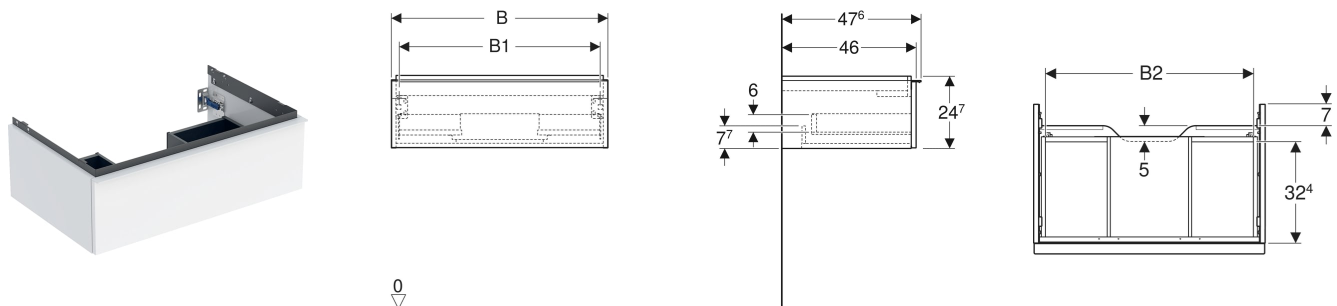

# Geberit iCon Unterschrank für Waschtisch, mit einer Schublade

## EIGENSCHAFTEN

- FSC™ C134279 zertifiziert
- Wandhängend
- Mit einer Schublade
- Griff zum Öffnen
- Griff austauschbar
- Schublade mit Selbsteinzug
- Schublade ohne Geruchsverschlussausschnitt
- Feuchtigkeitsbeständig
- Vormontiert geliefert

## TECHNISCHE DATEN

Werkstoff	Hochverdichtete Dreischicht-Holzspanplatte
-----------	--

Schubladenbelastung max.

20 kg

- Geberit Handtuchhalter für Badezimmermöbel, Ecke rechtwinklig
- Geberit Handtuchhalter für Badezimmermöbel, Ecke abgerundet