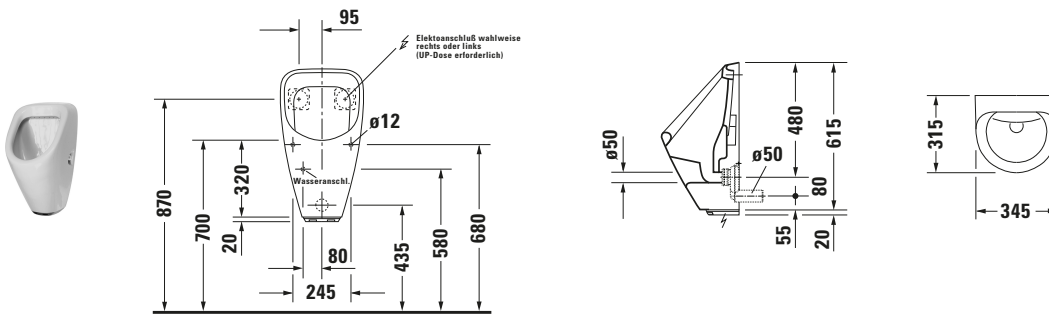

Elektronisches Urinal

Basis Angaben	
Langbezeichnung	Duravit Duravit Design Classics Elektronisches Urinal Utronic, Weiß Hochglanz, 315 mm, Position Zulauf: Hinten, Netzanschluss, Spülrand: geschlossen, WonderGliss – 08303700931

<https://pro.duravit.de/p/08303700931>

Spezifikationen	
Ablauf	
Abgang	waagrecht
Farbe	
Farbwert	Weiß
Glanzgrad	Hochglanz
Material	
Material	Keramik
Spülung	
Spülrand	geschlossen
Min. Spülwassermenge	1 l
Wasseranschluss	
Anschlussmaß Wasseranschluss	1/2"
Position Wasseranschluss	Hinten

Features	
Oberflächenveredelung	
WonderGliss	✓
Elektronische Steuerung	Netzanschluss

Logistik	
Artikelgewicht	12,8 kg

Beschreibungstexte	
Ausschreibungstext	Duravit Duravit Design Classics Elektronisches Urinal Utronic Weiß Hochglanz, Spülrand: geschlossen, Elektronische Steuerung: Netzanschluss, Sanitärkeramik, Abgang: waagrecht, Form: Trioval, Min. Spülwassermenge: 1 l, Wandhängend, Position Wasseranschluss: Hinten, Position Zulauf: Hinten, Weiß, Hochglanz, Verdeckter Abgang, Verdeckter Zulauf, Zielhilfe: ohne, Inkl. elektr. Steuerung, CE-Kennzeichen-1: EN 13407, EAN Nr.: 4021534639005, Artikelgewicht: 12,8 kg, Abmessungen (Breite / Länge x Tiefe / Breite x Höhe): 345 x 315 x 635 mm, WonderGliss, Artikel Nr.: 08303700931