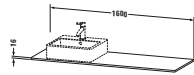

Konsole

Basis Angaben	
Langbezeichnung	Duravit XSquare Konsole, Flanell Grau Seidenmatt, Rechteckig, Anzahl Ausschnitte: 1 – XS060HL9090
Artikel Nr.	XS060HL9090

Spezifikationen	
Anzahl Ausschnitte	1
Oberfläche	Lack
Oberflächenbehandlung	Lackiert
Montage	
Montageart	Korpusmontage
Farbe	
Farbwert	Flanell Grau
Glanzgrad	Seidenmatt
Material	
Material	Hochverdichtete MDF-Platte
Waschplatz	
Position Becken	Links
Anzahl Waschplätze	1

Features	
Hahnlochbohrungen möglich	✓

Lieferumfang	
Technische Dokumentation	
Inkl. Montageanleitung	ohne

Logistik	
Artikelgewicht	9 kg
Verkaufsverpackung	
Art Verkaufsverpackung	Karton
Menge / Verkaufsverpackung	1 Stk.
Ab Werk verpackt	✓
Breite Verkaufsverpackung inkl. Artikel	610 mm
Höhe Verkaufsverpackung inkl. Artikel	1700 mm
Tiefe Verkaufsverpackung inkl. Artikel	135 mm
Gewicht Verkaufsverpackung inkl. Artikel	9 kg
Anzahl Packstücke	1

Passende Produkte	
Passende Artikel	
	Konsolenwaschtischunterbau bodenstehend # XS4924 XSquare
	Konsolenwaschtischunterbau wandhängend # XS4914 XSquare

Vermaßung	
Breite / Länge	1600 mm
Min. Variable Breite / Länge	0 mm
Max. Variable Breite / Länge	0 mm
Höhe	16 mm
Tiefe / Breite	550 mm