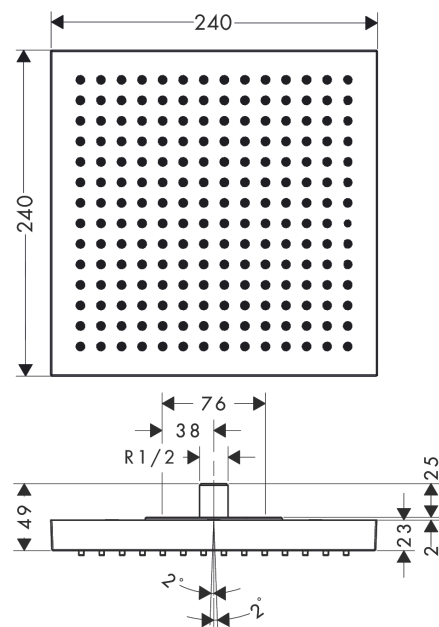

Maßzeichnung