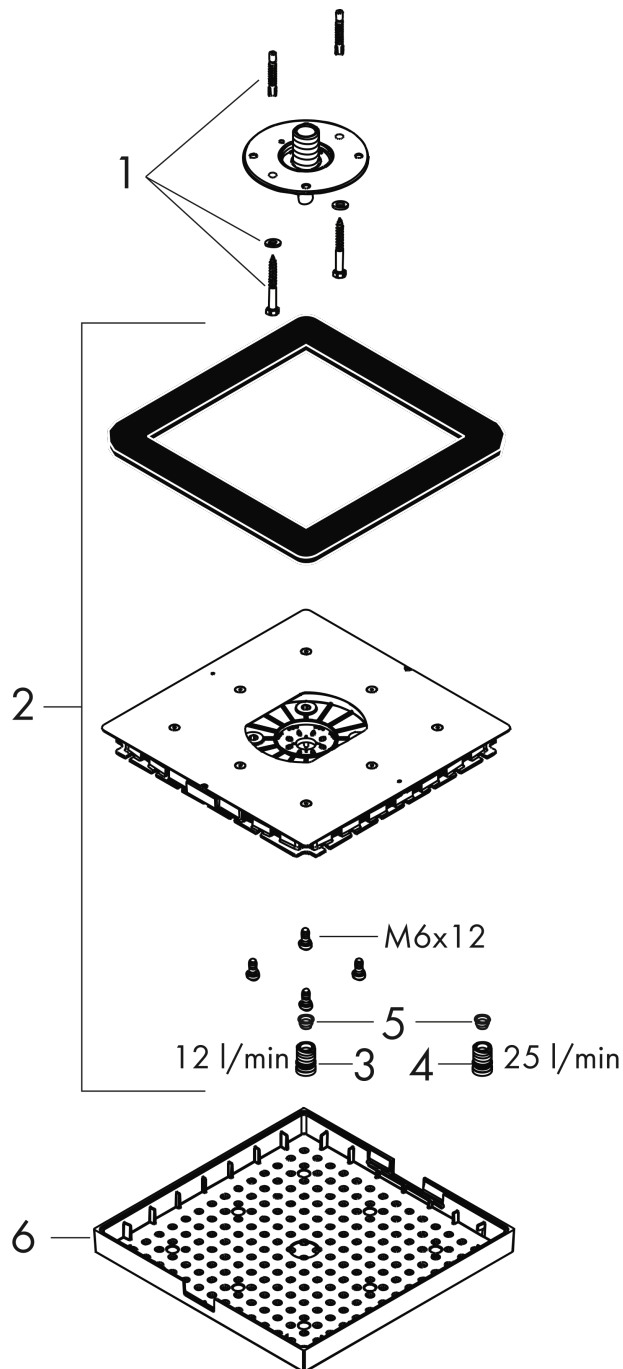

AXOR ShowerSolutions
Kopfbrause 240/240 1jet Decke - Aufputz
 Oberfläche: **Brushed Brass** Artikelnummer: **10924950**

Beschreibung

Merkmale

- Brausekopfgrösse: 240 x 240 mm
- Strahlart: RainAir
- Durchflussmenge RainAir (bei 3 Bar): 12 l/min
- Maximale Durchflussmenge bei 3 bar: 12 l/min
- Durchflussmenge erweiterbar auf 25 l/min
- Mindestfliessdruck: 2 bar
- Material Strahlscheibe: Metall
- Strahlscheibe zur Reinigung abnehmbar
- Montage: Decke - UP Installation
- Anschlussgewinde: G ½

Artikeldetails

TEAM-Nr. 758448.237
 Preis exkl. MwSt. 1856.00 CHF

Technologie

Zertifikate / Nachhaltigkeit

Produktabbildung

Maßzeichnung

Durchflussdiagramm

Die Verbrauchswerte wurden praxisnah mit den dazugehörigen Armaturen (Thermostat/Mischer/Unterputzventil) gemessen.

AXOR ShowerSolutions
 Kopfbrause 240/240 1jet Decke - Aufputz
 Oberfläche: **Brushed Brass** Artikelnummer: 10924950

Explosionszeichnung

Baujahr: >11/16

AXOR ShowerSolutions
Kopfbrause 240/240 1jet Decke - Aufputz
 Oberfläche: **Brushed Brass** Artikelnummer: **10924950**