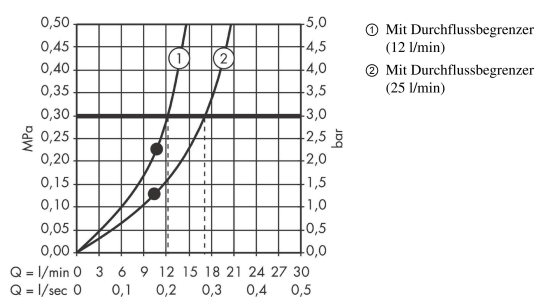

AXOR ShowerSolutions
Kopfbrause 240/240 1jet Decke - Aufputz
 Oberfläche: **Brushed Brass** Artikelnummer: **10924950**

Beschreibung

Merkmale

- Brausekopfgrösse: 240 x 240 mm
- Strahlart: RainAir
- Durchflussmenge RainAir (bei 3 Bar): 12 l/min
- Maximale Durchflussmenge bei 3 bar: 12 l/min
- Durchflussmenge erweiterbar auf 25 l/min
- Mindestfliessdruck: 2 bar
- Material Strahlscheibe: Metall
- Strahlscheibe zur Reinigung abnehmbar
- Montage: Decke - UP Installation
- Anschlussgewinde: G ½

Artikeldetails

TEAM-Nr. 758448.237
 Preis exkl. MwSt. 1856.00 CHF

Technologie

Zertifikate / Nachhaltigkeit

Produktabbildung

Maßzeichnung

Durchflussdiagramm

Die Verbrauchswerte wurden praxisnah mit den dazugehörigen Armaturen (Thermostat/Mischer/Unterputzventil) gemessen.

AXOR ShowerSolutions
 Kopfbrause 240/240 1jet Decke - Aufputz
 Oberfläche: **Brushed Brass** Artikelnummer: 10924950

Explosionszeichnung

Baujahr: >11/16

AXOR ShowerSolutions
Kopfbrause 240/240 1jet Decke - Aufputz
 Oberfläche: **Brushed Brass** Artikelnummer: **10924950**