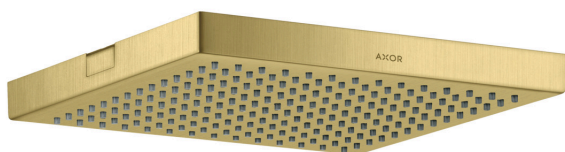

AXOR ShowerSolutions
Kopfbrause 240/240 1jet Decke - Aufputz
Oberfläche: **Brushed Brass** Artikelnummer: **10924950**

Beschreibung

Merkmale

- Brausekopfgrösse: 240 x 240 mm
- Strahlart: RainAir
- Durchflussmenge RainAir (bei 3 Bar): 12 l/min
- Maximale Durchflussmenge bei 3 bar: 12 l/min
- Durchflussmenge erweiterbar auf 25 l/min
- Mindestfliessdruck: 2 bar
- Material Strahlscheibe: Metall
- Strahlscheibe zur Reinigung abnehmbar
- Montage: Decke - UP Installation
- Anschlussgewinde: G ½

Artikeldetails

TEAM-Nr. 758448.237
Preis exkl. MwSt. 1856.00 CHF

Technologie

Zertifikate / Nachhaltigkeit

Produktabbildung