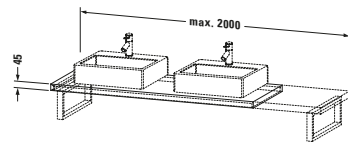

Konsole

Basis Angaben	
Langbezeichnung	Duravit L-Cube Konsole, Weiß Hochglanz, Rechteckig, Anzahl Ausschnitte: 1 – LC102C02222
Artikel Nr.	LC102C02222

Spezifikationen	
Anzahl Ausschnitte	1
Oberfläche	Dekor
Oberflächenbehandlung	Direktbeschichtet

Montage	
Montageart	Wandmontage
Einbauart	Vorwand

Farbe	
Farbwert	Weiß
Glanzgrad	Hochglanz

Material	
Material	Hochverdichtete Dreischicht-Holzspanplatte

Waschplatz	
Position Becken	Links / Rechts / Mitte
Anzahl Waschplätze	1

Features	
Hahnlochbohrungen möglich	✓

Lieferumfang	
Technische Dokumentation	
Inkl. Montageanleitung	digital und gedruckt

Logistik	
Artikelgewicht	19 kg
Verkaufsverpackung	
Art Verkaufsverpackung	Karton
Menge / Verkaufsverpackung	1 Stk.
Ab Werk verpackt	✓
Breite Verkaufsverpackung inkl. Artikel	615 mm
Höhe Verkaufsverpackung inkl. Artikel	2080 mm
Tiefe Verkaufsverpackung inkl. Artikel	140 mm
Gewicht Verkaufsverpackung inkl. Artikel	23 kg
Anzahl Packstücke	1

Vermaßung	
Breite / Länge	800 mm
Min. Variable Breite / Länge	800 mm
Max. Variable Breite / Länge	2000 mm
Höhe	45 mm
Tiefe / Breite	550 mm

Weitere Informationen finden Sie hier

<https://pro.duravit.de/p/LC102C02222>