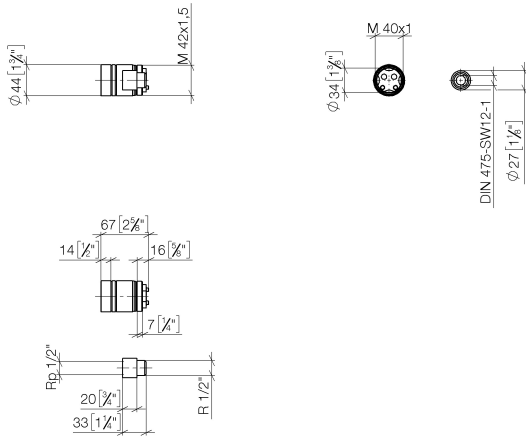

12 070 970 90

Verlängerung 20 mm -

SERIENNEUTRAL

---

12 070 970 90

12 070 970 90

mm [inches]

### Zertifikate

IAPMO\_6

12 070 970 90

**Ersatzteilstückliste**

Nr.	Artikelnummer	Benennung	Verbaumenge	Lieferzeit
2	09 24 03 072 10 90	Verlängerung 1/2" x 20 mm -	1,00	2
3	09 14 10 190 90	O-Ring EPDM 70 38,0 x 1,5 mm -	2,00	2
4	09 17 01 128 10 90	Verlängerung Ø 43,5 x 58 mm -	1,00	2
6	04 30 11 079 10 90	Verlängerung 32,5 x 23,5 x 32,5 mm -	1,00	2
7	09 14 10 042 90	O-Ring EPDM 70 9,0 x 1,5 mm -	2,00	2
5	09 14 10 034 90	O-Ring EPDM 70 38,0 x 2,0 mm -	1,00	2
1	09 30 09 052 90	Befestigung SW 2,5 -	1,00	2