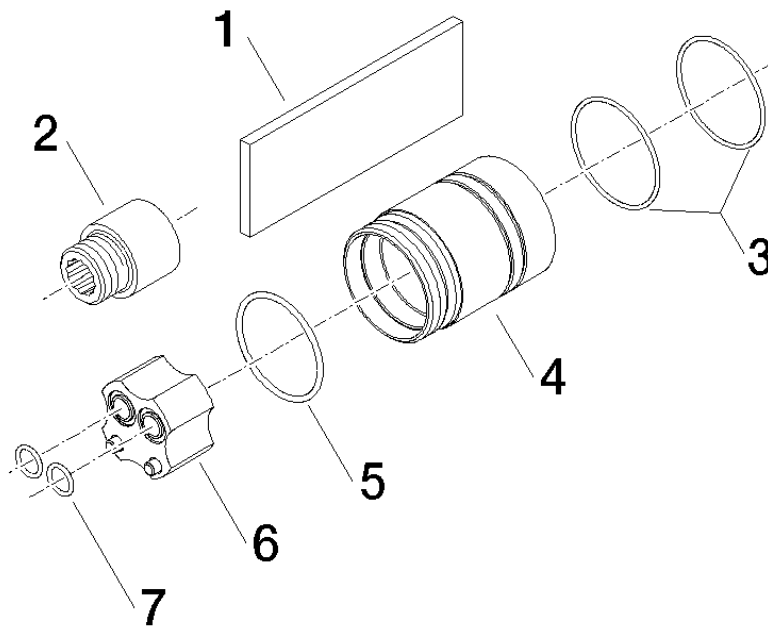

12 070 970 90

Verlängerung 20 mm -

SERIENNEUTRAL

---

12 070 970 90

12 070 970 90

mm [inches]

### Zertifikate

IAPMO\_6

12 070 970 90

**Ersatzteilstückliste**

Nr.	Artikelnummer	Benennung	Verbaumenge	Lieferzeit
2	09 24 03 072 10 90	Verlängerung 1/2" x 20 mm -	1,00	2
3	09 14 10 190 90	O-Ring EPDM 70 38,0 x 1,5 mm -	2,00	2
4	09 17 01 128 10 90	Verlängerung Ø 43,5 x 58 mm -	1,00	2
6	04 30 11 079 10 90	Verlängerung 32,5 x 23,5 x 32,5 mm -	1,00	2
7	09 14 10 042 90	O-Ring EPDM 70 9,0 x 1,5 mm -	2,00	2
5	09 14 10 034 90	O-Ring EPDM 70 38,0 x 2,0 mm -	1,00	2
1	09 30 09 052 90	Befestigung SW 2,5 -	1,00	2