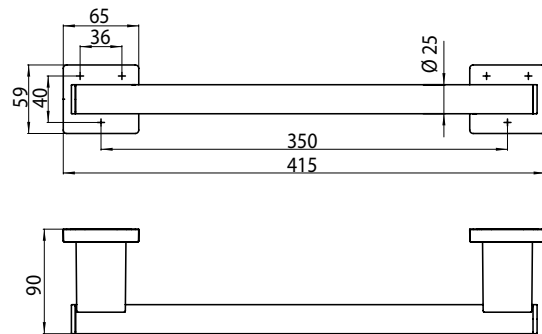

PRODUKTINFORMATION

Haltegriff, 415 mm chrom

Art.-Nr.3570 001 00

Befestigungsmaterial / Fastening material: 3 x Fischer- Dübel / Plug - UX 8 x 50 mm 3 x SHR - SEKPF - HO - A2 - Z3 - 6 x 70