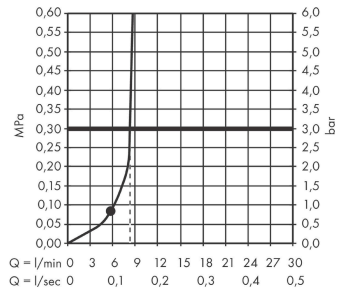

Pulsify E

Brausenset 100 1jet EcoSmart mit Brausenstange 90 cm

Oberfläche: **Matt Black** Artikelnummer: **24380670**

Durchflussdiagramm