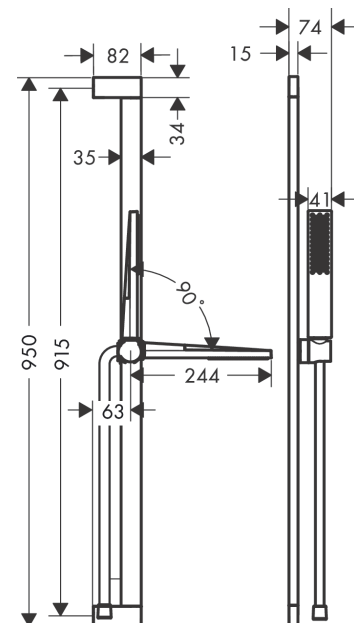

Pulsify E

Brausenset 100 1jet EcoSmart mit Brausestange 90 cm

Oberfläche: **Matt Black** Artikelnummer: **24380670**

Beschreibung

Merkmale

- besteht aus: Stabhandbrause, Brausestange, Brausenschlauch, Handbrausehalterung
- Brausekopfgrösse: 100 x 25 mm
- Strahlart: PowderRain
- Maximale Durchflussmenge bei 3 bar: 8 l/min
- Mindestfliessdruck: 0,8 bar
- Handbrausehalterung für rechts- und linksseitige Montage
- Handbrausehalterung aus Metall
- Handbrausehalterung mit Arretierung
- Wandbefestigung: Schraubbefestigung
- Wandstützen aus Kunststoff
- Brausestangentyp: schwenkbare Brausestange
- Profil Brausestange: kubisch
- Gesamtlänge Brausestange: 950 mm
- Bohrabstand: 915 mm
- Brauseschlauch mit beidseitig konischer Mutter
- brauseseitiger Drehwirbel gegen lästiges Verdrehen des Brauseschlauches
- Geräuschgruppe: I
- Durchflussklasse: Z

Artikeldetails

ST-Nr.	6531 828.535
TEAM-Nr.	757648.629
Preis exkl. MwSt.	424.00 CHF

Technologie

Designpreise

Produktabbildung

Maßzeichnung

Pulsify E

Brausenset 100 1jet EcoSmart mit Brausenstange 90 cm

Oberfläche: **Matt Black** Artikelnummer: **24380670**

Durchflussdiagramm

Pulsify E

Brausenset 100 1jet EcoSmart mit Brausenstange 90 cm

Oberfläche: **Matt Black** Artikelnummer: **24380670**

Ersatzteilliste

Baujahr: >04/23

Pos.	Beschreibung	Artikelnummer	Preis	VE
1	Abdeckung	94729670	28.10 CHF	1
2	Befestigungsteile	94726000	23.05 CHF	1
3	Fliesenausgleichsscheibe 7 mm	94728000	8.65 CHF	1
4	Schieber kompl.	94727670	192.40 CHF	1
5	Handbrause	24320670	-	1
6	Sieb	92672000	5.40 CHF	1
7	Dichtung	98058000	3.25 CHF	1
8	Brauseschlauch Isiflex'B 1,60 m	28276670	-	1