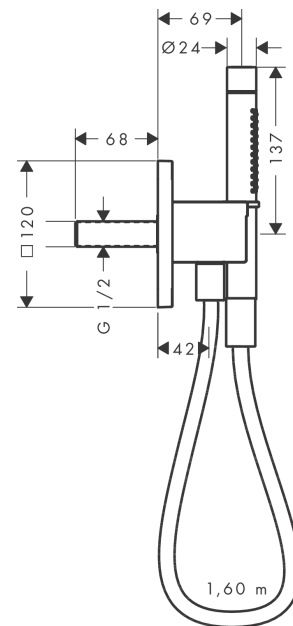

AXOR Citterio C

Portereinheit 120/120 softsquare mit Stabhandbrause 2jet und Textilbrauseschlauch

Oberfläche: **Matt Black** Artikelnummer: **49626670**

Beschreibung

Merkmale

- besteht aus: Portereinheit, Stabhandbrause, Brausenhalter, Brauseschlauch
- Brausekopfgröße: 68 x 24 mm
- integrierte Brausehalterfunktion
- Strahlart: Rain, MonoRain
- Maximale Durchflussmenge bei 3 bar: 9,5 l/min
- Mindestfließdruck: 1 bar
- für Brauseschläuche mit beidseitig konischer oder zylindrischer Mutter
- Rückflussverhinderer
- Wandbefestigung: Schraubbefestigung
- ausspülbare Siebdichtung

Artikeldetails

Preis exkl. MwSt.

601.00 CHF

Technologie

Produktabbildung

Maßzeichnung

Durchflussdiagramm

Die Verbrauchswerte wurden praxisnah mit den dazugehörigen Armaturen (Thermostat/Mischer/Unterputzventil) gemessen.