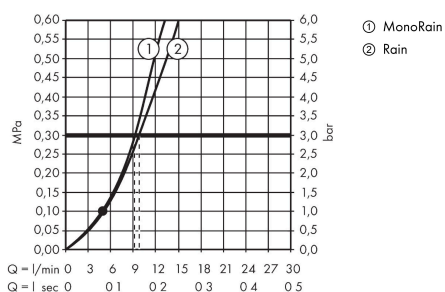

AXOR Citterio C

Portereinheit 120/120 softsquare mit Stabhandbrause 2jet und Textilbrauseschlauch

Oberfläche: **Matt Black** Artikelnummer: **49626670**

Beschreibung

Merkmale

- besteht aus: Portereinheit, Stabhandbrause, Brausenhalter, Brauseschlauch
- Brausekopfgröße: 68 x 24 mm
- integrierte Brausehalterfunktion
- Strahlart: Rain, MonoRain
- Maximale Durchflussmenge bei 3 bar: 9,5 l/min
- Mindestfließdruck: 1 bar
- für Brauseschläuche mit beidseitig konischer oder zylindrischer Mutter
- Rückflussverhinderer
- Wandbefestigung: Schraubbefestigung
- ausspülbare Siebdichtung

Artikeldetails

Preis exkl. MwSt.

601.00 CHF

Technologie

Produktabbildung

Maßzeichnung

Durchflussdiagramm

Die Verbrauchswerte wurden praxisnah mit den dazugehörigen Armaturen (Thermostat/Mischer/Unterputzventil) gemessen.