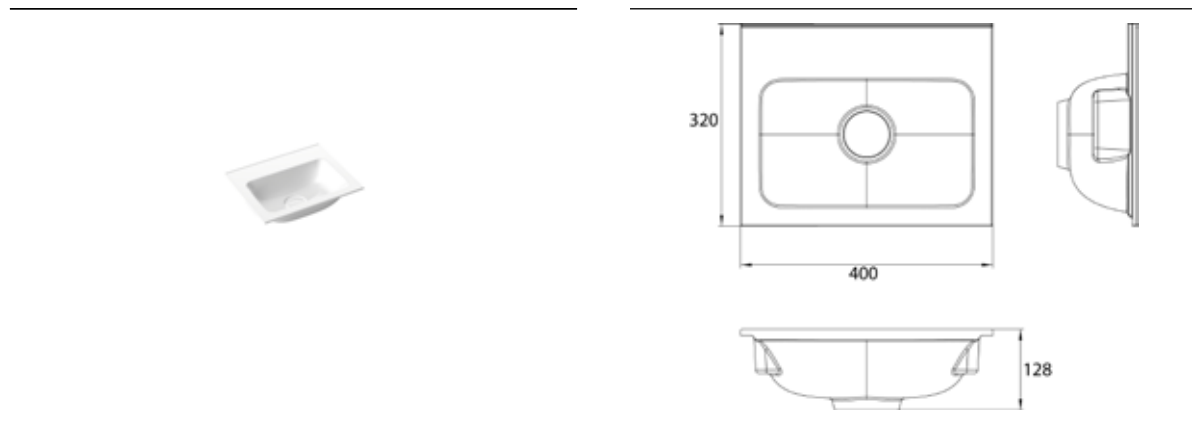

## PRODUKTINFORMATION

Gäste-Waschtisch (Mineralguss), 400 mm ohne Hahnloch

Art.-Nr.9577 114 40

passend zu Waschtischunterschrank 9583 274 24/25 und 9583 275 24/25.