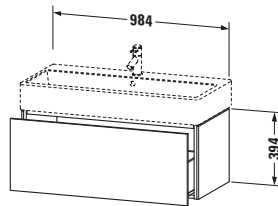

Waschtischunterbau wandhängend

Basis Angaben	
Langbezeichnung	Duravit L-Cube Waschtischunterbau wandhängend, Taupe Matt, Rechteckig, Anzahl Auszüge: 1, Tip-on Technik – LC617809191

Lieferumfang	
Montage	
Inkl. Befestigungsmaterial	✓
Technische Dokumentation	
Inkl. Montageanleitung	digital und gedruckt

Passende Produkte	
Passende Artikel	
	Einrichtungssystem Set # UV0525 Universal
	Waschtisch # 235010 Vero Air
	Raumsparsiphon # 005076 Universal

Spezifikationen	
Anzahl Auszüge	1
Für Anzahl Waschtische	1
Montagegrad	Montiert
Waschplatz	
Position Becken	Mitte
Montage	
Montageart	Montage unter Waschtisch / Wandhängend / Wandmontage
Farbe	
Farbwert	Taupe
Glanzgrad	Matt
Front	
Farbwert Front	Taupe
Glanzgrad Front	Matt
Korpus	
Glanzgrad Korpus	Matt
Material Korpus	Hochverdichtete Dreischicht-Holzspanplatte
Oberfläche Korpus	Dekor
Griff	
Ausführung Griff	Grifflos

Logistik	
Artikelgewicht	26,2 kg
Verkaufsverpackung	
Art Verkaufsverpackung	Karton
Menge / Verkaufsverpackung	1 Stk.
Ab Werk verpackt	✓
Breite Verkaufsverpackung inkl. Artikel	540 mm
Höhe Verkaufsverpackung inkl. Artikel	1060 mm
Tiefe Verkaufsverpackung inkl. Artikel	510 mm
Gewicht Verkaufsverpackung inkl. Artikel	29,5 kg
Anzahl Packstücke	1

Notwendige Artikel	
	Raumsparsiphon # 005076 Universal
	Waschtisch # 235010 Vero Air

Vermaßung	
Breite / Länge	984 mm
Höhe	394 mm
Tiefe / Breite	459 mm
Min. Wandabstand	0 mm

Weitere Informationen finden Sie hier