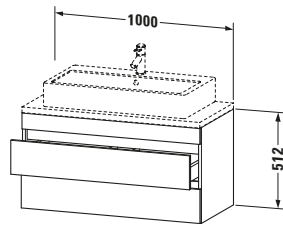

Konsolenwaschtischunterbau wandhängend

Basis Angaben	
Langbezeichnung	Duravit DuraStyle Konsolenwaschtischunterbau wandhängend, Weiß Hochglanz, Rechteckig, Anzahl Schubkästen: 2 – DS530902222

Lieferumfang	
Montage	
Inkl. Befestigungsmaterial	✓
Technische Dokumentation	
Inkl. Montageanleitung	digital und gedruckt

Passende Produkte	
Passende Artikel	
	Raumsparsiphon # 005076 Universal
	Inneneinteilung # UV9846 Universal

Spezifikationen	
Anzahl Schubkästen	2
Für Anzahl Waschtische	1
Compact	✓
Montagegrad	Montiert

Logistik	
Artikelgewicht	24,3 kg
Verkaufsverpackung	
Art Verkaufsverpackung	Karton
Menge / Verkaufsverpackung	1 Stk.
Ab Werk verpackt	✓
Breite Verkaufsverpackung inkl. Artikel	615 mm
Höhe Verkaufsverpackung inkl. Artikel	1060 mm
Tiefe Verkaufsverpackung inkl. Artikel	550 mm
Gewicht Verkaufsverpackung inkl. Artikel	28,1 kg
Anzahl Packstücke	1

Notwendige Artikel	
	Konsole # DS101C DuraStyle
	Konsole # DS105C DuraStyle
	Konsole # DS100C DuraStyle
	Konsole # DS104C DuraStyle

Waschplatz	
Position Becken	Mitte

Montage	
Montageart	Konsolenmontage / Wandhängend / Wandmontage

Farbe	
Farbwert	Weiß
Glanzgrad	Hochglanz

Front	
Farbwert Front	Weiß
Glanzgrad Front	Hochglanz

Korpus	
Glanzgrad Korpus	Hochglanz
Material Korpus	Hochverdichtete Dreischicht-Holzspanplatte
Oberfläche Korpus	Dekor
Griff	
Ausführung Griff	Grifflos

Vermaßung	
Breite / Länge	1000 mm
Höhe	512 mm
Tiefe / Breite	478 mm
Min. Wandabstand	20 mm