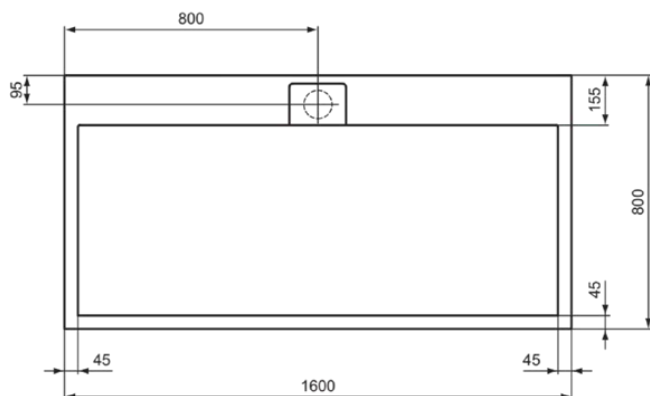

ULTRA FLAT S I.LIFE

T5225FT

ULTRA FLAT S I.LIFE | Rechteck-Brausewanne 1600x800x30 mm in sandstein | Antibakteriell, Rutschhemmende Oberfläche, Barrierefrei, gemäß DIN 18040, Zuschneidbar, Reparierbar, 30 mm Höhe

Bild & Zeichnung

Allgemeine Informationen

Produktkategorie:	Brausewannen
Produktart:	Rechteck-Brausewanne
Marke:	Ideal Standard
Kollektion:	ULTRA FLAT S I.LIFE
Designer:	Ideal Standard
Colour:	FT - Sandstein
Oberflächenbeschaffenheit:	Matt
Höhe (mm):	30
Breite (mm):	1600
Ausladung (mm):	800
Empfohlenes Fußset:	K9364
Nettogewicht (kg):	46.40
EAN Code:	8014140492610