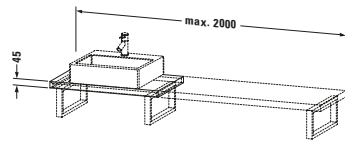

**Konsole**

Basis Angaben	
Langbezeichnung	Duravit L-Cube Konsole, Weiß Matt, Rechteckig, Anzahl Ausschnitte: 1 – LC100C01818
Artikel Nr.	LC100C01818

Spezifikationen	
Anzahl Ausschnitte	1
Compact	✓
Oberfläche	Dekor
Oberflächenbehandlung	Direktbeschichtet

Montage	
Montageart	Wandmontage
Einbauart	Vorwand

Farbe	
Farbwert	Weiß
Glanzgrad	Matt

Material	
Material	Hochverdichtete Dreischicht-Holzspanplatte

Waschplatz	
Position Becken	Links / Rechts / Mitte
Anzahl Waschplätze	1

Features	
Hahnlochbohrungen möglich	✓

Lieferumfang	
<b>Technische Dokumentation</b>	
Inkl. Montageanleitung	digital und gedruckt

Logistik	
Artikelgewicht	17 kg
<b>Verkaufsverpackung</b>	
Art Verkaufsverpackung	Karton
Menge / Verkaufsverpackung	1 Stk.
Ab Werk verpackt	✓
Breite Verkaufsverpackung inkl. Artikel	615 mm
Höhe Verkaufsverpackung inkl. Artikel	2080 mm
Tiefe Verkaufsverpackung inkl. Artikel	140 mm
Gewicht Verkaufsverpackung inkl. Artikel	21 kg
Anzahl Packstücke	1

Vermaßung	
Breite / Länge	800 mm
Min. Variable Breite / Länge	800 mm
Max. Variable Breite / Länge	2000 mm
Höhe	45 mm
Tiefe / Breite	480 mm

**Weitere Informationen finden Sie hier**

<https://pro.duravit.de/p/LC100C01818>