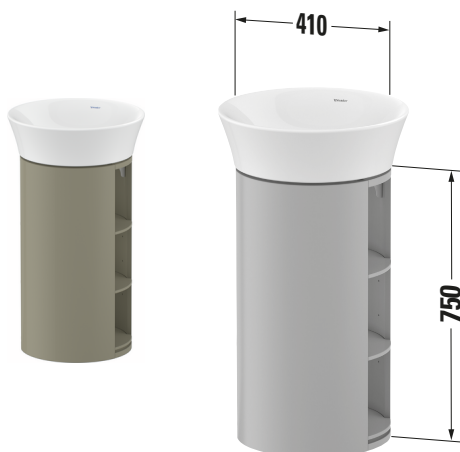

# White Tulip # WT42390H2H2

Design by Philippe Starck

Waschtischunterbau bodenstehend

Basis Angaben	
Langbezeichnung	Duravit White Tulip Waschtischunterbau bodenstehend, Stein Grau Hochglanz, Rund – WT42390H2H2
Spezifikationen	
Anzahl offener Fächer	3
Für Anzahl Waschtische	1
Montagegrad	Montiert
Ablage	
Anzahl Ablageflächen	2
Waschplatz	
Position Becken	Mitte
Montage	
Montageart	Montage unter Waschtisch / Boden- stehend / Wandmon- tage
Farbe	
Farbwert	Stein Grau
Glanzgrad	Hochglanz
Front	
Farbwert Front	Stein Grau
Glanzgrad Front	Hochglanz
Korpus	
Glanzgrad Korpus	Hochglanz
Material Korpus	Hochverdichtete MDF-Platte
Oberfläche Korpus	Lack
Griff	
Ausführung Griff	Grifflos

Lieferumfang	
Montage	
Inkl. Befestigungsmaterial	✓
Technische Dokumentation	
Inkl. Montageanleitung	digital und gedruckt

Logistik	
Artikelgewicht	15 kg
Verkaufsverpackung	
Art Verkaufsverpackung	Karton
Menge / Verkaufsverpackung	1 Stk.
Ab Werk verpackt	✓
Breite Verkaufsverpackung inkl. Artikel	540 mm
Höhe Verkaufsverpackung inkl. Artikel	860 mm
Tiefe Verkaufsverpackung inkl. Artikel	510 mm
Gewicht Verkaufsverpackung inkl. Artikel	15 kg
Anzahl Packstücke	1

Vermaßung	
Breite / Länge	410 mm
Höhe	750 mm
Tiefe / Breite	410 mm
Min. Wandabstand	0 mm

Passende Produkte	
Passende Artikel	
	Waschtisch # 236550 White Tulip
	Designsiphon # 005036 Universal
Notwendige Artikel	
	Waschtisch # 236550 White Tulip