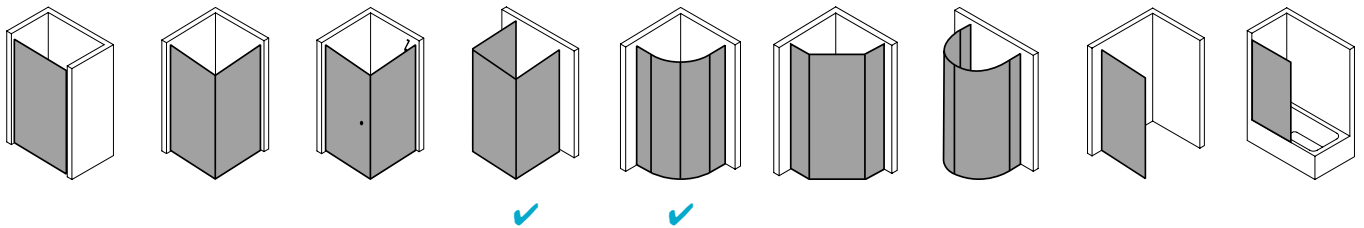

Technische Daten

Höhe	2000 mm
Breite	900 mm
Tiefe	31 mm
Oberfläche	Silber Hochglanz
Glas	ESG Klar
Beschichtung	CLEAN
Wanneneinbaumaß	1.185-1.210/885-910 mm
Glasaußenkante	1.160-1.185/860-885 mm
Anschlag	links und rechts
Türart	

Einbausituation