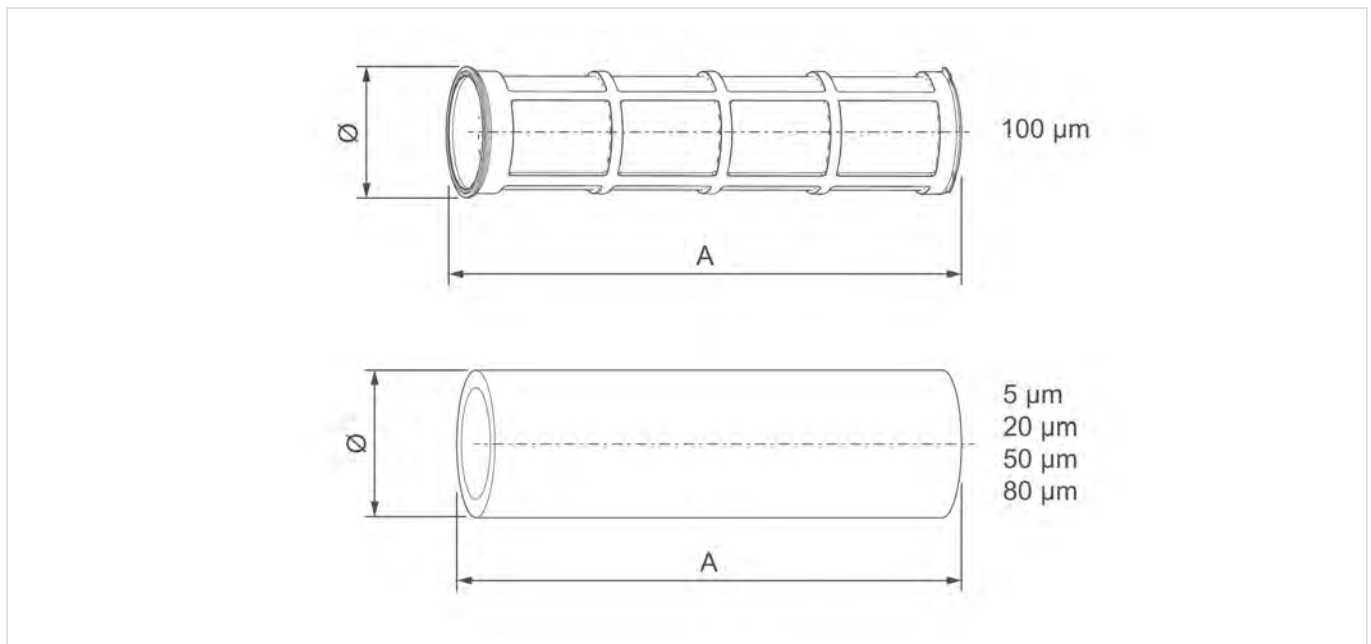

### Lieferumfang

- 2 Filterkerzen

Technische Daten

Maße und Gewichte			5 µm	20 µm	50 µm	80 µm	100 µm
A	Länge	mm	186	186	186	186	171
B	Ø	mm	50	50	48	48	45
Chemische und physikalische Eigenschaften			5 µm	20 µm	50 µm	80 µm	100 µm
Material			PES	PES	PES	PES	PET
Werkstoffbezeichnung			Polyester Faser	Polyester Faser	Polyester Faser	Polyester Faser	Advanite 14005
Allgemeine Daten			5 µm	20 µm	50 µm	80 µm	100 µm
Mediumtemperatur		°C	5 - 30	5 - 30	5 - 30	5 - 30	5 - 30
Bestell-Nr.			103081	103071	103068	103075	101272e