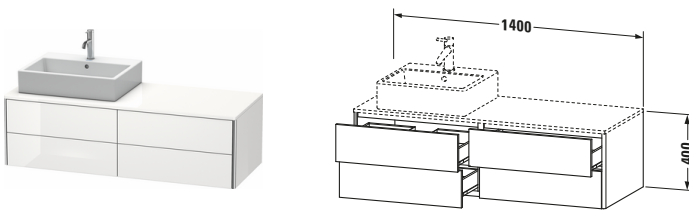

Konsolenwaschtischunterbau wandhängend

Basis Angaben	
Langbezeichnung	Duravit XSquare Konsolenwaschtischunterbau wandhängend, Weiß Hochglanz, Rechteckig, Anzahl Ausschnitte: 1, Anzahl Schubkästen: 4, Tip-on Technik – XS4913L2222

Spezifikationen	
Anzahl Ausschnitte	1
Anzahl Schubkästen	4
Für Anzahl Waschtische	1
Montagegrad	Montiert

Waschplatz	
Position Becken	Links

Montage	
Montageart	Wandhängend / Wandmontage

Farbe	
Farbwert	Weiß
Glanzgrad	Hochglanz

Profil	
Farbe Profil	Chrom
Glanzgrad Profil	Hochglanz
Material Profil	Aluminium

Features	
Tip-on Technik	✓
Einrichtungssystem	Optional
Selbsteinzug mit Dämpfung	✓
Siphonausschnitt	✓
Schürze	✓

Lieferumfang	
Montage	
Inkl. Befestigungsmaterial	✓
Technische Dokumentation	
Inkl. Montageanleitung	digital und gedruckt

Vermaßung	
Breite / Länge	1400 mm
Höhe	400 mm
Tiefe / Breite	548 mm
Min. Wandabstand	0 mm

Passende Produkte

Passende Artikel	
	Raumsparsiphon # 005076 Universal
	Einrichtungssystem Set # UV0502 Universal
	Einrichtungssystem Set # UV0511 Universal
	Konsole # XS060G XSquare
	Konsole # XS061G XSquare