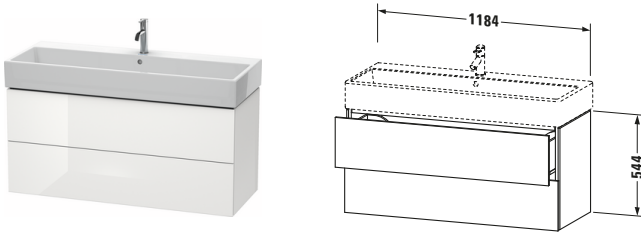

L-Cube # LC627908585

Design by Christian Werner

Waschtischunterbau wandhängend

Basis Angaben	
Langbezeichnung	Duravit L-Cube Waschtischunterbau wandhängend, Weiß Hochglanz, Rechteckig, Anzahl Schubkästen: 2, Tip-on Technik – LC627908585

Spezifikationen	
Anzahl Schubkästen	2
Für Anzahl Waschtische	1
Montagegrad	Montiert
Waschplatz	
Position Becken	Mitte
Montage	
Montageart	Montage unter Waschtisch / Wandhängend / Wandmontage
Farbe	
Farbwert	Weiß
Glanzgrad	Hochglanz
Front	
Farbwert Front	Weiß
Glanzgrad Front	Hochglanz
Korpus	
Glanzgrad Korpus	Hochglanz
Material Korpus	Hochverdichtete MDF-Platte
Oberfläche Korpus	Lack
Griff	
Ausführung Griff	Grifflos

Vermaßung	
Breite / Länge	1184 mm
Höhe	544 mm
Tiefe / Breite	459 mm
Min. Wandabstand	0 mm

Weitere Informationen finden Sie hier

<https://pro.duravit.de/p/LC627908585>