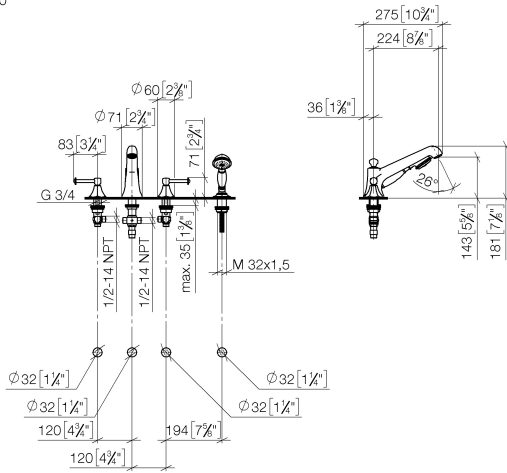

MADISON Wannen-Vierlochbatterie für Wannenrand- bzw. Fliesenrandmontage - Dark Platinum gebürstet

MADISON

27 502 370

- Ausladung 225 mm
- Schlauchbrausegarnitur: Normalstrahl
- Auslauf: runder luftangereicherter Strahl
- Schlauchbrausegarnitur mit Antikalk-System
- automatische Umstellung Wanne/Brause
- Armaturenhöhe 185 mm
- Höhe bis Luftsprudler 140 mm
- Bohrungsdurchmesser Seitenventil 32 mm
- Bohrungsdurchmesser Auslauf 32 mm
- Bohrungsdurchmesser Schlauchbrausegarnitur 32 mm
- Rosette für Auslauf Ø 70 mm
- Rosette für Schlauchbrausegarnitur Ø 60 mm
- Rosette für Seitenventil Ø 60 mm
- Metallbrauseschlauch 1750 mm mit integriertem Verdrehschutz
- Durchfluss Auslauf max. 23 l/min
- Durchfluss Schlauchbrausegarnitur max. 6,8 l/min (bei 3 Bar)

Eigensicher gegen Rückfließen.

Empfohlenes Zubehör

Perfecto Montagesystem -

12 614 970 90

27 502 370
mm [inches]
1:10

Durchflussdiagramm

Codes & Standards

DIN 4109

EN 1717

ISO 3822

Ü-Zeichen

MADISON Wannen-Vierlochbatterie für Wannenrand- bzw.
Fliesenrandmontage - Dark Platinum gebürstet

MADISON

27 502 370

Zertifikate und Nachhaltigkeit

LGA_8

Belgaqua_21-380-2 EPD-DOR-20230287
-IBA-DE Umwelt-
Produktdeklaration

27 502 370

Ersatzteilstückliste

Nr.	Artikelnummer	Benennung	Verbaumenge	Lieferzeit
2	13 502 380-99	MADISON Wannenauslauf mit Umstellung für Standmontage - Dark Platinum gebürstet	1,00	-
Ersatzteil nicht mehr bestellbar, bitte bestellen Sie den Nachfolgeartikel				
3	12 502 970 90	Druckschlauch 1/2" x 1/2" x 400 mm -	2,00	2
5	27 703 370-99	Brausegarnitur	1,00	-
Ersatzteil nicht mehr bestellbar, bitte bestellen Sie den Nachfolgeartikel				
1	20 000 370-99	MADISON Seitenventil , rechtsschließend , kalt - Dark Platinum gebürstet	1,00	-
Ersatzteil nicht mehr bestellbar, bitte bestellen Sie den Nachfolgeartikel				
4	20 000 371-99	MADISON Seitenventil , linksschließend , warm - Dark Platinum gebürstet	1,00	-
Ersatzteil nicht mehr bestellbar, bitte bestellen Sie den Nachfolgeartikel				