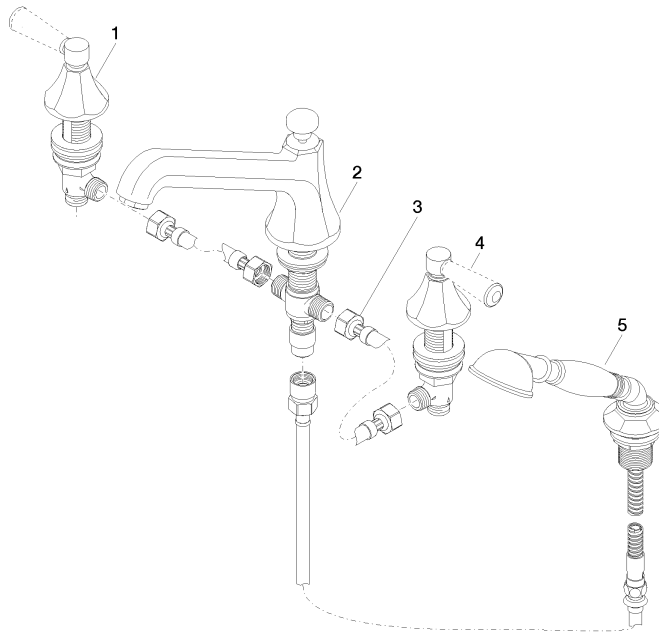

MADISON Wannen-Vierlochbatterie für Wannenrand- bzw. Fliesenrandmontage - Dark Platinum gebürstet

MADISON

27 502 370

- Ausladung 225 mm
- Schlauchbrausegarnitur: Normalstrahl
- Auslauf: runder luftangereicherter Strahl
- Schlauchbrausegarnitur mit Antikalk-System
- automatische Umstellung Wanne/Brause
- Armaturenhöhe 185 mm
- Höhe bis Luftsprudler 140 mm
- Bohrungsdurchmesser Seitenventil 32 mm
- Bohrungsdurchmesser Auslauf 32 mm
- Bohrungsdurchmesser Schlauchbrausegarnitur 32 mm
- Rosette für Auslauf Ø 70 mm
- Rosette für Schlauchbrausegarnitur Ø 60 mm
- Rosette für Seitenventil Ø 60 mm
- Metallbrauseschlauch 1750 mm mit integriertem Verdrehschutz
- Durchfluss Auslauf max. 23 l/min
- Durchfluss Schlauchbrausegarnitur max. 6,8 l/min (bei 3 Bar)

Eigensicher gegen Rückfließen.

Empfohlenes Zubehör

Perfecto Montagesystem -

12 614 970 90

27 502 370
mm [inches]
1:10

Durchflussdiagramm

Codes & Standards

DIN 4109

EN 1717

ISO 3822

Ü-Zeichen

MADISON Wannen-Vierlochbatterie für Wannenrand- bzw.
Fliesenrandmontage - Dark Platinum gebürstet

MADISON

27 502 370

Zertifikate und Nachhaltigkeit

LGA_8

Belgaqua_21-380-2 EPD-DOR-20230287
-IBA-DE Umwelt-
Produktdeklaration

27 502 370

Ersatzteilstückliste

Nr.	Artikelnummer	Benennung	Verbaumenge	Lieferzeit
2	13 502 380-99	MADISON Wannenauslauf mit Umstellung für Standmontage - Dark Platinum gebürstet	1,00	-
Ersatzteil nicht mehr bestellbar, bitte bestellen Sie den Nachfolgeartikel				
3	12 502 970 90	Druckschlauch 1/2" x 1/2" x 400 mm -	2,00	2
5	27 703 370-99	Brausegarnitur	1,00	-
Ersatzteil nicht mehr bestellbar, bitte bestellen Sie den Nachfolgeartikel				
1	20 000 370-99	MADISON Seitenventil , rechtsschließend , kalt - Dark Platinum gebürstet	1,00	-
Ersatzteil nicht mehr bestellbar, bitte bestellen Sie den Nachfolgeartikel				
4	20 000 371-99	MADISON Seitenventil , linksschließend , warm - Dark Platinum gebürstet	1,00	-
Ersatzteil nicht mehr bestellbar, bitte bestellen Sie den Nachfolgeartikel				