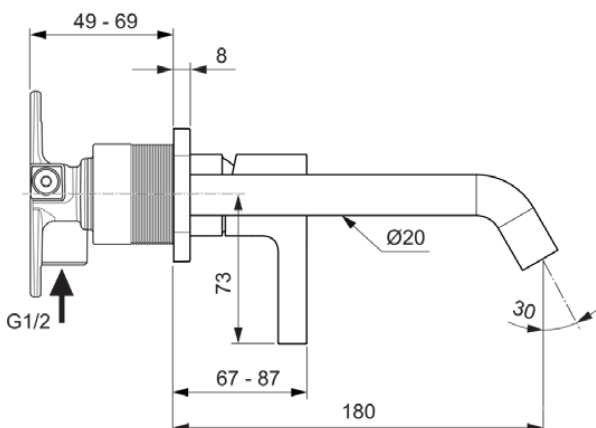

JOY

A7380A2

JOY | Wand-Waschtischarmatur 175x105.5 mm, 180 mm vertikaler Abstand bis Mitte Auslauf in brushed gold, Kit 1 required (A1313), 5 l/min (3 bar), ohne Ablaufgarnitur | Verdeckter Strahlregler, WRAS, Durchflussbegrenzer, FirmaFlow, PVD Technologie

Bild & Zeichnung

Allgemeine Informationen

Produktkategorie:	Waschtischarmaturen
Produktart:	Wand-Waschtischarmatur
Marke:	Ideal Standard
Kollektion:	JOY
Designer:	Palomba Serafini Associati
Colour:	A2 - Brushed Gold
Oberflächenbeschaffenheit:	satın
Höhe (mm):	105.5
Breite (mm):	175
Befestigungsart:	Kit 1 benötigt
Empfohlenes Unterputz-Kit:	A1313
Nettogewicht (kg):	1.12
EAN Code:	3800861086918