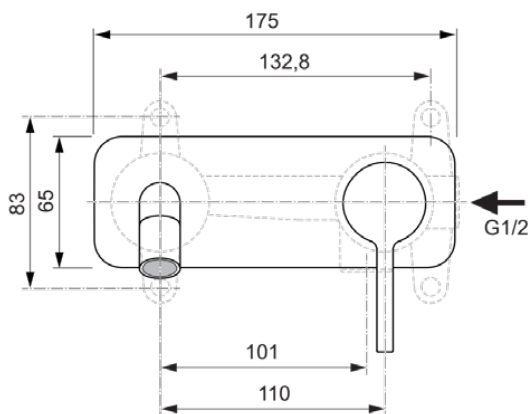

JOY

A7380A2

JOY | Wand-Waschtischarmatur 175x105.5 mm, 180 mm vertikaler Abstand bis Mitte Auslauf in brushed gold, Kit 1 required (A1313), 5 l/min (3 bar), ohne Ablaufgarnitur | Verdeckter Strahlregler, WRAS, Durchflussbegrenzer, FirmaFlow, PVD Technologie

Bild & Zeichnung

Allgemeine Informationen

Produktkategorie:	Waschtischarmaturen
Produktart:	Wand-Waschtischarmatur
Marke:	Ideal Standard
Kollektion:	JOY
Designer:	Palomba Serafini Associati
Colour:	A2 - Brushed Gold
Oberflächenbeschaffenheit:	satın
Höhe (mm):	105.5
Breite (mm):	175
Befestigungsart:	Kit 1 benötigt
Empfohlenes Unterputz-Kit:	A1313
Nettogewicht (kg):	1.12
EAN Code:	3800861086918