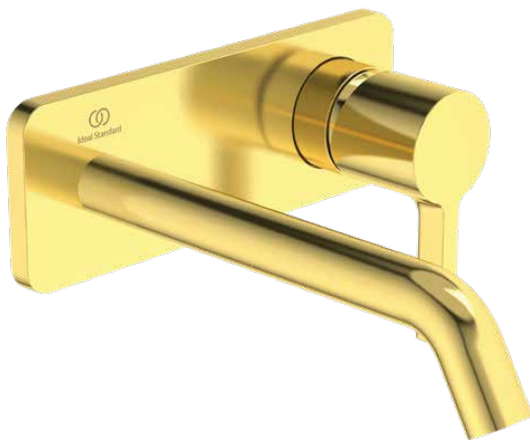

JOY

A7380A2

JOY | Wand-Waschtischarmatur 175x105.5 mm, 180 mm vertikaler Abstand bis Mitte Auslauf in brushed gold, Kit 1 required (A1313), 5 l/min (3 bar), ohne Ablaufgarnitur | Verdeckter Strahlregler, WRAS, Durchflussbegrenzer, FirmaFlow, PVD Technologie

Bild & Zeichnung

Allgemeine Informationen

Produktkategorie:	Waschtischarmaturen
Produktart:	Wand-Waschtischarmatur
Marke:	Ideal Standard
Kollektion:	JOY
Designer:	Palomba Serafini Associati
Colour:	A2 - Brushed Gold
Oberflächenbeschaffenheit:	satın
Höhe (mm):	105.5
Breite (mm):	175
Befestigungsart:	Kit 1 benötigt
Empfohlenes Unterputz-Kit:	A1313
Nettogewicht (kg):	1.12
EAN Code:	3800861086918

Normen:	EN 248 DIN 4109-1 EN 200
Name des WRAS-Zertifikates:	2201005
Name des ACS-Zertifikates:	19 ACC LY 087
Name des BGCC-Zertifikates:	14-NURVSPSRB-4110

Produktspezifikationen

Anzahl der Rosette(n):	1
Anzahl der Griffe:	1
BlueStart Technologie:	Nein
Farbcode:	A2
Farbbeschreibung:	brushed gold
Cool Body Technologie:	Nein
FirmaFlow Kartusche:	Ja
Griffposition:	Vorderseite
Mit Kettenöse:	Nein