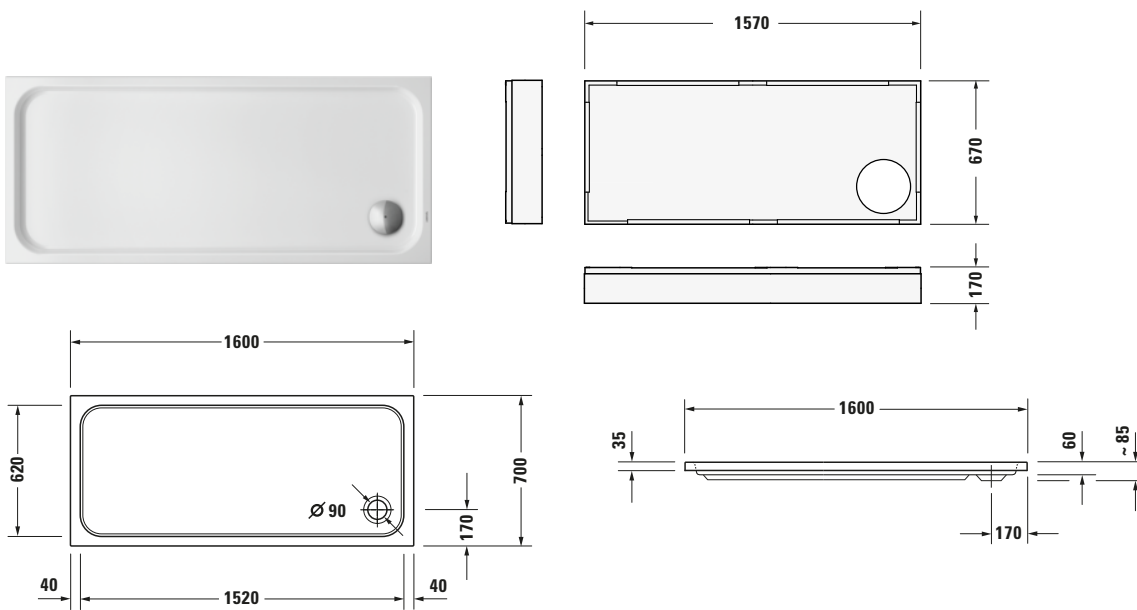

Duschwanne

Basis Angaben	
Langbezeichnung	Duravit D-Code Duschwanne 1600x700 mm Weiß, Ecke links, Ecke rechts, Material: Sanitäracryl, Rechteckig – 720163000000000

Spezifikationen	
Form	Rechteckig
Farbe	
Farbwert	Weiß
Glanzgrad	Glänzend
Material	
Material	Sanitäracryl
Montage	
Einbauart	Ecke rechts / Ecke links
Ablauf	
Position Ablauf	Ecke

Lieferumfang	
Technische Dokumentation	
Inkl. Montageanleitung	digital und gedruckt
Inkl. Pflegeanleitung	ohne

Vermaßung	
Breite / Länge	1600 mm
Tiefe / Breite	700 mm
Min. Höhe mit Füßen	200 mm
Max. Höhe mit Füßen	265 mm
Höhe mit Wannenträger	275 mm
Durchmesser Ablaufloch	90 mm

Logistik	
Artikelgewicht	20,5 kg

Passende Produkte	
	Fußgestell # 790105000000000 Universal
	Wannenanker # 790103000000000 Universal
	Schallschutz-Set # 791369000000000 Universal
	Duschwannenablauf # 791260000001000 D-Code
	Wandprofil # 790126000000000 Universal

Beschreibungstexte	
Ausschreibungstext	Duravit D-Code Duschwanne Weiß, Designer: sieger design, Form: Rechteckig, Sanitäracryl, Einbauart: Ecke rechts, Ecke links, Position Ablauf: Ecke, CE-Kennzeichen-1: EN 14527, EAN Nr.: 4053424086903, Artikelgewicht: 20,5 kg, Innentiefe: 60 mm, Abmessungen (Breite / Länge x Tiefe / Breite x Höhe): 1600 x 700 x 85 mm, Artikel Nr.: 720163000000000, Passende Artikel: Fußgestell, Wannenanker, Schallschutz-Set, Duschwannenträger, Duschwannenablauf, Wandprofil; Artikel Nr.: 790105000000000, 790103000000000, 791369000000000, 792408000000000, 791260000001000, 790126000000000; Modell Nr.: 790105, 790103, 791369, 792408, 791260, 790126