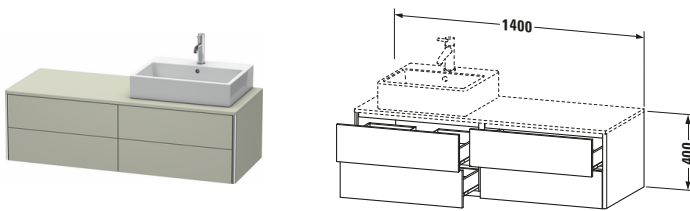

Konsolenwaschtischunterbau wandhängend

Basis Angaben	
Langbezeichnung	Duravit XSquare Konsolenwaschtischunterbau wandhängend, Taupe Seidenmatt, Rechteckig, Anzahl Ausschnitte: 1, Anzahl Schubkästen: 4, Tip-on Technik – XS4913R6060

Spezifikationen	
Anzahl Ausschnitte	1
Anzahl Schubkästen	4
Für Anzahl Waschtische	1
Montagegrad	Montiert

Waschplatz	
Position Becken	Rechts

Montage	
Montageart	Wandhängend / Wandmontage

Farbe	
Farbwert	Taupe
Glanzgrad	Seidenmatt

Vermaßung	
Breite / Länge	1400 mm
Höhe	400 mm
Tiefe / Breite	548 mm
Min. Wandabstand	0 mm

Passende Produkte

Passende Artikel	
	Raumsparsiphon # 005076 Universal
	Einrichtungssystem Set # UV0502 Universal
	Einrichtungssystem Set # UV0511 Universal
	Konsole # XS060G XSquare
	Konsole # XS061G XSquare