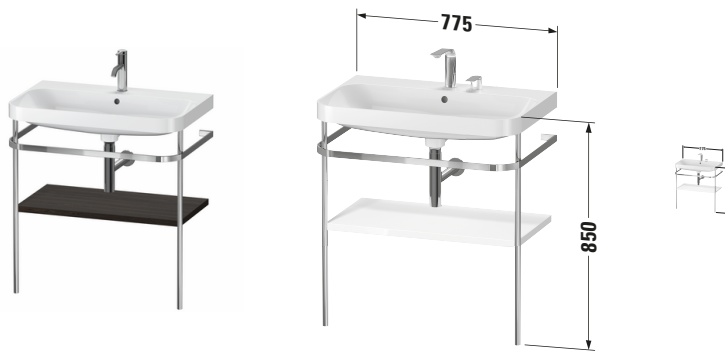

Happy D.2 # HP4837O6969

Design by sieger design

c-shaped Set mit Metallkonsole

Basis Angaben	
Langbezeichnung	Duravit Happy D.2 c-shaped Set mit Metallkonsole, , Halbrund – HP4837O6969

Passende Produkte	
Passende Artikel	
	Designsiphon # 005036 Universal

Spezifikationen	
Keramik	
Anzahl Waschplätze	1
Anzahl Becken	1
Position Becken	Mitte
Anzahl Hahnlöcher pro Waschplatz	1

Vermaung	
Breite / Lnge	775 mm
Hhe	850 mm
Tiefe / Breite	490 mm

Features	
Set Attribute	
Hahnlochbank	Ja