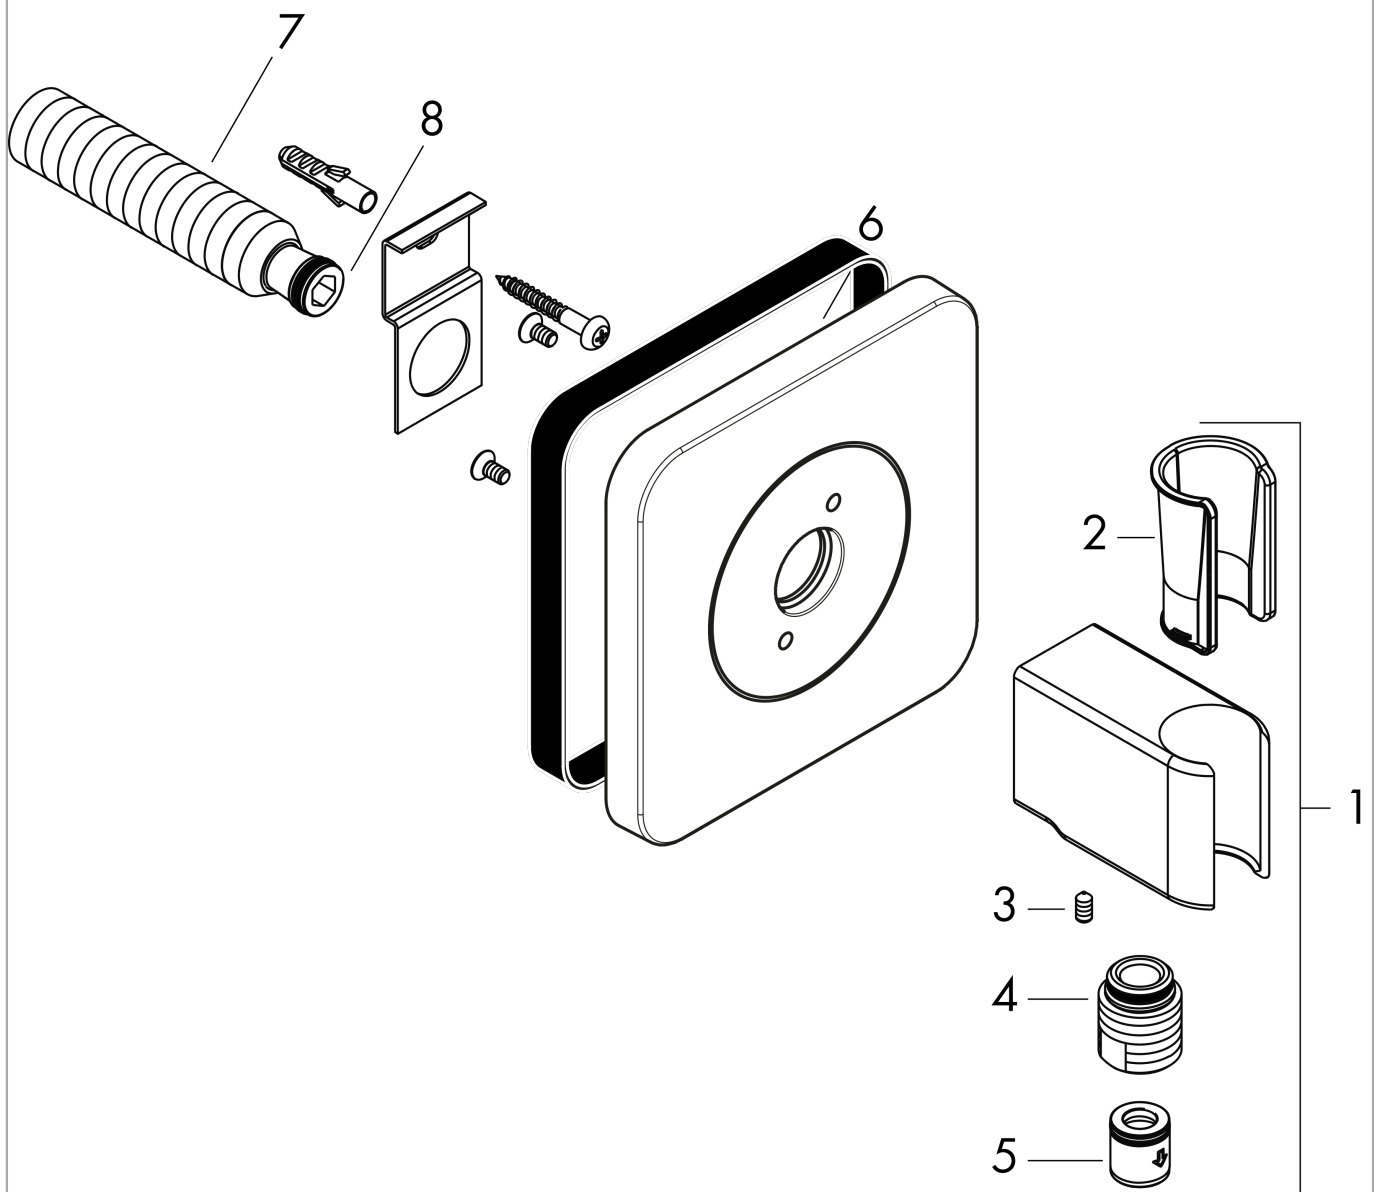

##### Merkmale

- integrierte Brausehalterfunktion
- Anschlusswinkel aus Metall
- Rückflussverhinderer
- Anschlussart: G 1/2
- für Brauseschläuche mit einer konischen Mutter
- bei Installation in direktem Verbund (10 mm Abstand) zur optimalen Bedienung nur die horizontale Montage empfohlen
- bei Installation in direktem Verbund (10mm Abstand) wird die Nutzung des Grundkörpers # 28486180 empfohlen
- bei losgelöster Installation (Abstand grösser 10mm) ist kein Grundkörper erforderlich

#### Maßzeichnung

**AXOR Citterio E**  
**Portereinheit 120/120 softsquare**  
 Oberfläche: **Brushed Bronze** Artikelnummer: **36724140**

Explosionszeichnung

Baujahr: >11/16

**AXOR Citterio E**  
**Portereinheit 120/120 softsquare**  
 Oberfläche: **Brushed Bronze** Artikelnummer: **36724140**