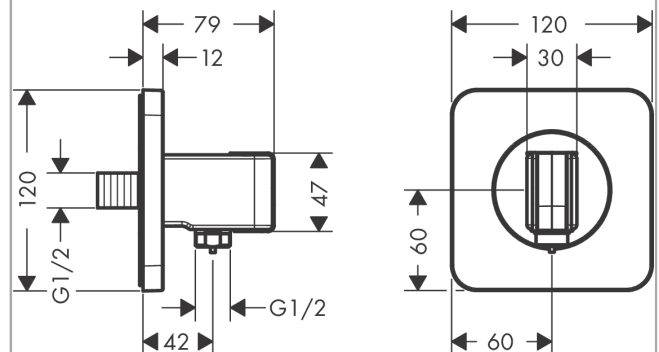

##### Merkmale

- integrierte Brausehalterfunktion
- Anschlusswinkel aus Metall
- Rückflussverhinderer
- Anschlussart: G 1/2
- für Brauseschläuche mit einer konischen Mutter
- bei Installation in direktem Verbund (10 mm Abstand) zur optimalen Bedienung nur die horizontale Montage empfohlen
- bei Installation in direktem Verbund (10mm Abstand) wird die Nutzung des Grundkörpers # 28486180 empfohlen
- bei losgelöster Installation (Abstand grösser 10mm) ist kein Grundkörper erforderlich

#### Maßzeichnung

**AXOR Citterio E**  
**Portereinheit 120/120 softsquare**  
 Oberfläche: **Brushed Bronze** Artikelnummer: **36724140**

Explosionszeichnung

Baujahr: >11/16

**AXOR Citterio E**  
**Portereinheit 120/120 softsquare**  
 Oberfläche: **Brushed Bronze** Artikelnummer: **36724140**