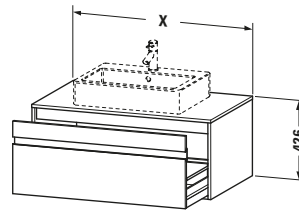

Konsolenwaschtischunterbau wandhängend

Basis Angaben	
Langbezeichnung	Duravit Ketho Konsolenwaschtischunterbau wandhängend, Betongrau Matt, Rechteckig, Anzahl Ausschnitte: 1, Anzahl Auszüge: 1 – KT669600707

Spezifikationen	
Anzahl Ausschnitte	1
Anzahl Auszüge	1
Für Anzahl Waschtische	1
Montagegrad	Montiert

Waschplatz	
Position Becken	Mitte

Montage	
Montageart	Wandhängend / Wandmontage

Farbe	
Farbwert	Betongrau
Glanzgrad	Matt

Front	
Farbwert Front	Betongrau
Glanzgrad Front	Matt

Korpus	
Glanzgrad Korpus	Matt
Material Korpus	Hochverdichtete Dreischicht-Holzspanplatte
Oberfläche Korpus	Dekor

Konsole	
Farbwert Konsole	Betongrau
Glanzgrad Konsole	Matt
Material Konsole	Hochverdichtete Dreischicht-Holzspanplatte
Oberfläche Konsole	Dekor

Griff	
Ausführung Griff	Griffleiste
Anzahl Griffe	1
Farbwert Griff	Silber

Features	
Selbsteinzug mit Dämpfung	✓
Hahnlochbohrungen möglich	✓

Lieferumfang	
Inkl. Konsolenplatte	✓

Montage	
Inkl. Befestigungsmaterial	✓

Technische Dokumentation	
Inkl. Montageanleitung	digital und gedruckt

Logistik	
Artikelgewicht	38,5 kg

Verkaufsverpackung	
Art Verkaufsverpackung	Karton
Menge / Verkaufsverpackung	1 Stk.
Ab Werk verpackt	✓
Breite Verkaufsverpackung inkl. Artikel	612 mm
Höhe Verkaufsverpackung inkl. Artikel	1240 mm
Tiefe Verkaufsverpackung inkl. Artikel	547 mm
Gewicht Verkaufsverpackung inkl. Artikel	44 kg
Anzahl Packstücke	1

Vermaßung	
Breite / Länge	1200 mm
Höhe	426 mm
Tiefe / Breite	550 mm
Min. Wandabstand	0 mm

Passende Produkte

Passende Artikel	
	Raumsparsiphon # 005076 Universal

Notwendige Artikel	
	Raumsparsiphon # 005076 Universal