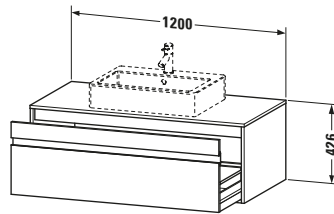

Konsolenwaschtischunterbau wandhängend

Basis Angaben	
Langbezeichnung	Duravit Ketho Konsolenwaschtischunterbau wandhängend, Betongrau Matt, Rechteckig, Anzahl Ausschnitte: 1, Anzahl Auszüge: 1 – KT669600707

Spezifikationen	
Anzahl Ausschnitte	1
Anzahl Auszüge	1
Für Anzahl Waschtische	1
Montagegrad	Montiert

Waschplatz	
Position Becken	Mitte

Montage	
Montageart	Wandhängend / Wandmontage

Farbe	
Farbwert	Betongrau
Glanzgrad	Matt

Front	
Farbwert Front	Betongrau
Glanzgrad Front	Matt

Korpus	
Glanzgrad Korpus	Matt
Material Korpus	Hochverdichtete Dreischicht-Holzspanplatte
Oberfläche Korpus	Dekor

Konsole	
Farbwert Konsole	Betongrau
Glanzgrad Konsole	Matt
Material Konsole	Hochverdichtete Dreischicht-Holzspanplatte
Oberfläche Konsole	Dekor

Griff	
Ausführung Griff	Griffleiste
Anzahl Griffe	1
Farbwert Griff	Silber

Features	
Selbsteinzug mit Dämpfung	✓
Hahnlochbohrungen möglich	✓

Lieferumfang	
Inkl. Konsolenplatte	✓

Montage	
Inkl. Befestigungsmaterial	✓

Technische Dokumentation	
Inkl. Montageanleitung	digital und gedruckt

Logistik	
Artikelgewicht	38,5 kg

Verkaufsverpackung	
Art Verkaufsverpackung	Karton
Menge / Verkaufsverpackung	1 Stk.
Ab Werk verpackt	✓
Breite Verkaufsverpackung inkl. Artikel	612 mm
Höhe Verkaufsverpackung inkl. Artikel	1240 mm
Tiefe Verkaufsverpackung inkl. Artikel	547 mm
Gewicht Verkaufsverpackung inkl. Artikel	44 kg
Anzahl Packstücke	1

Vermaßung	
Breite / Länge	1200 mm
Höhe	426 mm
Tiefe / Breite	550 mm
Min. Wandabstand	0 mm

Passende Produkte

Passende Artikel	
	Raumsparsiphon # 005076 Universal

Notwendige Artikel	
	Raumsparsiphon # 005076 Universal