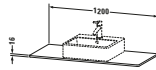

Konsole

Basis Angaben	
Langbezeichnung	Duravit XSquare Konsole, Nordic Weiß Seidenmatt, Rechteckig, Anzahl Ausschnitte: 1 – XS060F03939
Artikel Nr.	XS060F03939

Spezifikationen	
Anzahl Ausschnitte	1
Oberfläche	Lack
Oberflächenbehandlung	Lackiert
Montage	
Montageart	Korpusmontage
Farbe	
Farbwert	Nordic Weiß
Glanzgrad	Seidenmatt
Material	
Material	Hochverdichtete MDF-Platte
Waschplatz	
Position Becken	Mitte
Anzahl Waschplätze	1

Features	
Hahnlochbohrungen möglich	✓

Lieferumfang	
Technische Dokumentation	
Inkl. Montageanleitung	ohne

Logistik	
Artikelgewicht	7 kg
Verkaufsverpackung	
Art Verkaufsverpackung	Karton
Menge / Verkaufsverpackung	1 Stk.
Ab Werk verpackt	✓
Breite Verkaufsverpackung inkl. Artikel	610 mm
Höhe Verkaufsverpackung inkl. Artikel	1255 mm
Tiefe Verkaufsverpackung inkl. Artikel	135 mm
Gewicht Verkaufsverpackung inkl. Artikel	7 kg
Anzahl Packstücke	1

Passende Produkte	
Passende Artikel	
	Konsolenwaschtischunterbau bodenstehend # XS4922 XSquare
	Konsolenwaschtischunterbau wandhängend # XS4912 XSquare

Vermaßung	
Breite / Länge	1200 mm
Min. Variable Breite / Länge	0 mm
Max. Variable Breite / Länge	0 mm
Höhe	16 mm
Tiefe / Breite	550 mm