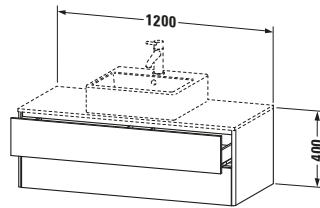

Konsolenwaschtischunterbau wandhängend

Basis Angaben	
Langbezeichnung	Duravit XSquare Konsolenwaschtischunterbau wandhängend, Weiß Matt, Rechteckig, Anzahl Ausschnitte: 1, Anzahl Schubkästen: 2, Tip-on Technik – XS491201818

Spezifikationen	
Anzahl Ausschnitte	1
Anzahl Schubkästen	2
Für Anzahl Waschtische	1
Montagegrad	Montiert
Waschplatz	
Position Becken	Mitte
Montage	
Montageart	Wandhängend / Wandmontage
Farbe	
Farbwert	Weiß
Glanzgrad	Matt
Front	
Farbwert Front	Weiß
Glanzgrad Front	Matt
Korpus	
Glanzgrad Korpus	Matt
Material Korpus	Hochverdichtete Dreischicht-Holzspanplatte
Oberfläche Korpus	Dekor
Griff	
Ausführung Griff	Grifflos
Profil	
Farbe Profil	Chrom
Glanzgrad Profil	Hochglanz
Material Profil	Aluminium

Features	
Tip-on Technik	✓
Einrichtungssystem	Optional
Selbsteinzug mit Dämpfung	✓
Siphonausschnitt	✓
Schürze	✓

Lieferumfang	
Montage	
Inkl. Befestigungsmaterial	✓
Technische Dokumentation	
Inkl. Montageanleitung	digital und gedruckt

Logistik	
Artikelgewicht	43 kg
Verkaufsverpackung	
Art Verkaufsverpackung	Karton
Menge / Verkaufsverpackung	1 Stk.
Ab Werk verpackt	✓
Breite Verkaufsverpackung inkl. Artikel	615 mm
Höhe Verkaufsverpackung inkl. Artikel	1260 mm
Tiefe Verkaufsverpackung inkl. Artikel	550 mm
Gewicht Verkaufsverpackung inkl. Artikel	49,5 kg
Anzahl Packstücke	1

Vermaßung	
Breite / Länge	1200 mm
Höhe	400 mm
Tiefe / Breite	548 mm
Min. Wandabstand	0 mm

Passende Produkte

Passende Artikel	
	Raumsparophon # 005076 Universal
	Einrichtungssystem Set # UV0508 Universal
	Konsole # XS060F XSquare
	Konsole # XS061F XSquare
Notwendige Artikel	
	Konsole # XS060F XSquare
	Konsole # XS061F XSquare