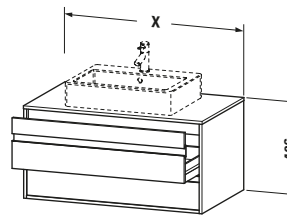

Konsolenwaschtischunterbau wandhängend

Basis Angaben	
Langbezeichnung	Duravit Ketho Konsolenwaschtischunterbau wandhängend, Taupe Matt, Rechteckig, Anzahl Ausschnitte: 1, Anzahl Schubkästen: 2 – KT665609191

Features	
Selbststeinzug mit Dämpfung	✓
Siphonausschnitt	✓
Schürze	✓
Hahnlochbohrungen möglich	✓

Weitere Informationen finden Sie hier

<https://pro.duravit.de/p/KT665609191>

Spezifikationen	
Anzahl Ausschnitte	1
Anzahl Schubkästen	2
Für Anzahl Waschtische	1
Montagegrad	Montiert
Waschplatz	
Position Becken	Mitte
Montage	
Montageart	Wandhängend / Wandmontage
Farbe	
Farbwert	Taupe
Glanzgrad	Matt
Front	
Farbwert Front	Taupe
Glanzgrad Front	Matt
Korpus	
Glanzgrad Korpus	Matt
Material Korpus	Hochverdichtete Dreischicht-Holzspanplatte
Oberfläche Korpus	Dekor
Konsole	
Farbwert Konsole	Taupe
Glanzgrad Konsole	Matt
Material Konsole	Hochverdichtete Dreischicht-Holzspanplatte
Oberfläche Konsole	Dekor
Griff	
Ausführung Griff	Griffleiste
Anzahl Griffe	2
Farbwert Griff	Silber

Lieferumfang	
Inkl. Konsolenplatte	✓
Montage	
Inkl. Befestigungsmaterial	✓
Technische Dokumentation	
Inkl. Montageanleitung	digital und gedruckt

Logistik	
Artikelgewicht	44,5 kg
Verkaufsverpackung	
Art Verkaufsverpackung	Karton
Menge / Verkaufsverpackung	1 Stk.
Ab Werk verpackt	✓
Breite Verkaufsverpackung inkl. Artikel	612 mm
Höhe Verkaufsverpackung inkl. Artikel	1240 mm
Tiefe Verkaufsverpackung inkl. Artikel	547 mm
Gewicht Verkaufsverpackung inkl. Artikel	50 kg
Anzahl Packstücke	1

Vermaßung	
Breite / Länge	1200 mm
Höhe	496 mm
Tiefe / Breite	550 mm
Min. Wandabstand	0 mm

Passende Produkte	
Passende Artikel	
	Raumsparsiphon # 005076 Universal