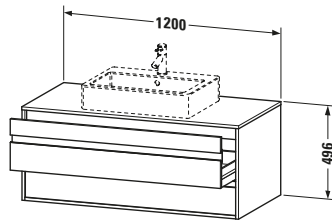

Konsolenwaschtischunterbau wandhängend

Basis Angaben	
Langbezeichnung	Duravit Ketho Konsolenwaschtischunterbau wandhängend, Taupe Matt, Rechteckig, Anzahl Ausschnitte: 1, Anzahl Schubkästen: 2 – KT665609191

Features	
Selbststeinzug mit Dämpfung	✓
Siphonausschnitt	✓
Schürze	✓
Hahnlochbohrungen möglich	✓

Weitere Informationen finden Sie hier

<https://pro.duravit.de/p/KT665609191>

Spezifikationen	
Anzahl Ausschnitte	1
Anzahl Schubkästen	2
Für Anzahl Waschtische	1
Montagegrad	Montiert
Waschplatz	
Position Becken	Mitte
Montage	
Montageart	Wandhängend / Wandmontage
Farbe	
Farbwert	Taupe
Glanzgrad	Matt
Front	
Farbwert Front	Taupe
Glanzgrad Front	Matt
Korpus	
Glanzgrad Korpus	Matt
Material Korpus	Hochverdichtete Dreischicht-Holzspanplatte
Oberfläche Korpus	Dekor
Konsole	
Farbwert Konsole	Taupe
Glanzgrad Konsole	Matt
Material Konsole	Hochverdichtete Dreischicht-Holzspanplatte
Oberfläche Konsole	Dekor
Griff	
Ausführung Griff	Griffleiste
Anzahl Griffe	2
Farbwert Griff	Silber

Lieferumfang	
Inkl. Konsolenplatte	✓
Montage	
Inkl. Befestigungsmaterial	✓
Technische Dokumentation	
Inkl. Montageanleitung	digital und gedruckt

Logistik	
Artikelgewicht	44,5 kg
Verkaufsverpackung	
Art Verkaufsverpackung	Karton
Menge / Verkaufsverpackung	1 Stk.
Ab Werk verpackt	✓
Breite Verkaufsverpackung inkl. Artikel	612 mm
Höhe Verkaufsverpackung inkl. Artikel	1240 mm
Tiefe Verkaufsverpackung inkl. Artikel	547 mm
Gewicht Verkaufsverpackung inkl. Artikel	50 kg
Anzahl Packstücke	1

Vermaßung	
Breite / Länge	1200 mm
Höhe	496 mm
Tiefe / Breite	550 mm
Min. Wandabstand	0 mm

Passende Produkte	
Passende Artikel	
	Raumsparsiphon # 005076 Universal