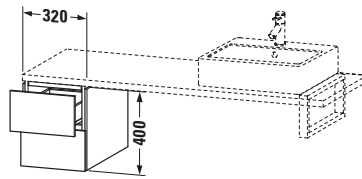

L-Cube # LC583501818

Design by Christian Werner

Unterschrank für Konsole

Basis Angaben	
Langbezeichnung	Duravit L-Cube Unterschrank für Konsole, Weiß Matt, Rechteckig, Anzahl Schubkästen: 2, Tip-on Technik – LC583501818
Artikel Nr.	LC583501818

Lieferumfang	
Montage	
Inkl. Befestigungsmaterial	✓
Technische Dokumentation	
Inkl. Montageanleitung	digital und gedruckt

Weitere Informationen finden Sie hier

<https://pro.duravit.de/p/LC583501818>

Spezifikationen	
Anzahl Schubkästen	2
Montagegrad	Montiert
Montage	
Montageart	Konsolenmontage / Wandhängend / Wandmontage
Farbe	
Farbwert	Weiß
Glanzgrad	Matt
Front	
Farbwert Front	Weiß
Glanzgrad Front	Matt
Material Front	Hochverdichtete Dreischicht-Holzspanplatte
Korpus	
Farbwert Korpus	Weiß
Glanzgrad Korpus	Matt
Material Korpus	Hochverdichtete Dreischicht-Holzspanplatte
Oberfläche Korpus	Dekor
Griff	
Ausführung Griff	Grifflos

Features	
Tip-on Technik	✓
Selbsteinzug mit Dämpfung	✓

Logistik	
Artikelgewicht	21,9 kg
Verkaufsverpackung	
Art Verkaufsverpackung	Karton
Menge / Verkaufsverpackung	1 Stk.
Ab Werk verpackt	✓
Breite Verkaufsverpackung inkl. Artikel	405 mm
Höhe Verkaufsverpackung inkl. Artikel	460 mm
Tiefe Verkaufsverpackung inkl. Artikel	445 mm
Gewicht Verkaufsverpackung inkl. Artikel	24 kg
Anzahl Packstücke	1

Passende Produkte	
Notwendige Artikel	
	Konsole # LC103C L-Cube
	Konsole # LC107C L-Cube
	Konsole # LC102C L-Cube
	Konsole # LC106C L-Cube

Vermaßung	
Breite / Länge	320 mm
Höhe	400 mm
Tiefe / Breite	547 mm
Min. Wandabstand	20 mm

Alle Zeichnungen enthalten alle notwendigen Maße (mm), die den üblichen Toleranzen unterliegen. Exakte Maße können nur am Produkt abgenommen werden.