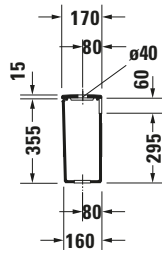

Spülkasten

| Basis Angaben | |
|-----------------|---|
| Langbezeichnung | Duravit DuraStyle Spülkasten, 170 mm, Weiß Hochglanz, Inkl. Innengarnitur, 6/3 l, Dual Flush – 0935100005 |

| Spezifikationen | |
|----------------------------------|-------------|
| Material | |
| Material | Keramik |
| Farbe | |
| Farbwert | Weiß |
| Glanzgrad | Hochglanz |
| Spülung | |
| Unified Water Label (UWL) Klasse | 2 |
| Große Spülwassermenge | 6 l |
| Bedienung | |
| Spülbedienung | Druckknopf |
| Position Spülbedienung | Oben |
| Wasseranschluss | |
| Anschlussmaß Wasseranschluss | 3/8" |
| Position Wasseranschluss | Unten links |
| Relevante Zertifikate | |
| Unified Water Label (UWL) Klasse | 2 |

| Logistik | |
|----------------|---------|
| Artikelgewicht | 13,6 kg |

| Passende Produkte | |
|---------------------------|---|
| Passende Artikel | |
| | Drücker # 007461 Universal |
| | Stand WC für Kombination # 215509 DuraStyle |
| | Stand WC für Kombination # 215609 DuraStyle |
| | Stand WC Kombination für Dusch-WC Sitz # 215659 DuraStyle |
| | Nachrüstgarnitur # 0076290000 Universal |
| Notwendige Artikel | |
| | Nachrüstgarnitur # 0075081000 Universal |

| Beschreibungstexte | |
|--------------------|--|
| Ausschreibungstext | Duravit DuraStyle Spülkasten Weiß 170 mm, Designer: Matteo Thun & Antonio Rodriguez, Sanitärkeramik, Spülart: Dual Flush, Position Wasseranschluss: Unten links 3/8", Anschlussmaß Wasseranschluss: 3/8", Anschlussart Wasseranschluss: Aussengewinde, Bedienungsart: Drücker, Große Spülwassermenge: 6 l, Kleine Spülwassermenge: 3 l, Spülkastenvolumen: 16,13 l, Inkl. Innengarnitur, Unified Water Label (UWL) Klasse: 2, CE-Kennzeichen-1: EN 997, EAN Nr.: 4021534854774, Artikelgewicht: 13,6 kg, Abmessungen (Breite / Länge x Tiefe / Breite x Höhe): 390 x 170 x 370 mm, Artikel Nr.: 0935100005 |