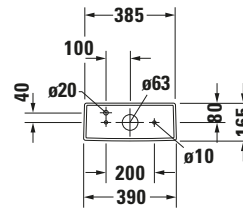

Spülkasten

| Basis Angaben | |
|-----------------|---|
| Langbezeichnung | Duravit DuraStyle Spülkasten, 170 mm, Weiß Hochglanz, Inkl. Innengarnitur, 6/3 l, Dual Flush – 0935100005 |

| Spezifikationen | |
|----------------------------------|-------------|
| Material | |
| Material | Keramik |
| Farbe | |
| Farbwert | Weiß |
| Glanzgrad | Hochglanz |
| Spülung | |
| Unified Water Label (UWL) Klasse | 2 |
| Große Spülwassermenge | 6 l |
| Bedienung | |
| Spülbedienung | Druckknopf |
| Position Spülbedienung | Oben |
| Wasseranschluss | |
| Anschlussmaß Wasseranschluss | 3/8" |
| Position Wasseranschluss | Unten links |
| Relevante Zertifikate | |
| Unified Water Label (UWL) Klasse | 2 |

| Logistik | |
|----------------|---------|
| Artikelgewicht | 13,6 kg |

| Passende Produkte | |
|---------------------------|---|
| Passende Artikel | |
| | Drücker # 007461 Universal |
| | Stand WC für Kombination # 215509 DuraStyle |
| | Stand WC für Kombination # 215609 DuraStyle |
| | Stand WC Kombination für Dusch-WC Sitz # 215659 DuraStyle |
| | Nachrüstgarnitur # 0076290000 Universal |
| Notwendige Artikel | |
| | Nachrüstgarnitur # 0075081000 Universal |

| Beschreibungstexte | |
|--------------------|--|
| Ausschreibungstext | Duravit DuraStyle Spülkasten Weiß 170 mm, Designer: Matteo Thun & Antonio Rodriguez, Sanitärkeramik, Spülart: Dual Flush, Position Wasseranschluss: Unten links 3/8", Anschlussmaß Wasseranschluss: 3/8", Anschlussart Wasseranschluss: Aussengewinde, Bedienungsart: Drücker, Große Spülwassermenge: 6 l, Kleine Spülwassermenge: 3 l, Spülkastenvolumen: 16,13 l, Inkl. Innengarnitur, Unified Water Label (UWL) Klasse: 2, CE-Kennzeichen-1: EN 997, EAN Nr.: 4021534854774, Artikelgewicht: 13,6 kg, Abmessungen (Breite / Länge x Tiefe / Breite x Höhe): 390 x 170 x 370 mm, Artikel Nr.: 0935100005 |