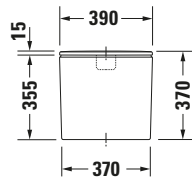

Spülkasten

| Basis Angaben | |
|-----------------|---|
| Langbezeichnung | Duravit DuraStyle Spülkasten, 170 mm, Weiß Hochglanz, Inkl. Innengarnitur, 6/3 l, Dual Flush – 0935100005 |

| Spezifikationen | |
|----------------------------------|-------------|
| Material | |
| Material | Keramik |
| Farbe | |
| Farbwert | Weiß |
| Glanzgrad | Hochglanz |
| Spülung | |
| Unified Water Label (UWL) Klasse | 2 |
| Große Spülwassermenge | 6 l |
| Bedienung | |
| Spülbedienung | Druckknopf |
| Position Spülbedienung | Oben |
| Wasseranschluss | |
| Anschlussmaß Wasseranschluss | 3/8" |
| Position Wasseranschluss | Unten links |
| Relevante Zertifikate | |
| Unified Water Label (UWL) Klasse | 2 |

| Logistik | |
|----------------|---------|
| Artikelgewicht | 13,6 kg |

| Passende Produkte | |
|---------------------------|---|
| Passende Artikel | |
| | Drücker # 007461 Universal |
| | Stand WC für Kombination # 215509 DuraStyle |
| | Stand WC für Kombination # 215609 DuraStyle |
| | Stand WC Kombination für Dusch-WC Sitz # 215659 DuraStyle |
| | Nachrüstgarnitur # 0076290000 Universal |
| Notwendige Artikel | |
| | Nachrüstgarnitur # 0075081000 Universal |

| Beschreibungstexte | |
|--------------------|--|
| Ausschreibungstext | Duravit DuraStyle Spülkasten Weiß 170 mm, Designer: Matteo Thun & Antonio Rodriguez, Sanitärkeramik, Spülart: Dual Flush, Position Wasseranschluss: Unten links 3/8", Anschlussmaß Wasseranschluss: 3/8", Anschlussart Wasseranschluss: Aussengewinde, Bedienungsart: Drücker, Große Spülwassermenge: 6 l, Kleine Spülwassermenge: 3 l, Spülkastenvolumen: 16,13 l, Inkl. Innengarnitur, Unified Water Label (UWL) Klasse: 2, CE-Kennzeichen-1: EN 997, EAN Nr.: 4021534854774, Artikelgewicht: 13,6 kg, Abmessungen (Breite / Länge x Tiefe / Breite x Höhe): 390 x 170 x 370 mm, Artikel Nr.: 0935100005 |