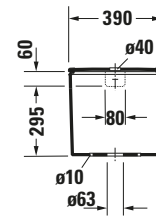

Spülkasten

| Basis Angaben | |
|-----------------|---|
| Langbezeichnung | Duravit DuraStyle Spülkasten, 170 mm, Weiß Hochglanz, Inkl. Innengarnitur, 6/3 l, Dual Flush – 0935100005 |

| Spezifikationen | |
|----------------------------------|-------------|
| Material | |
| Material | Keramik |
| Farbe | |
| Farbwert | Weiß |
| Glanzgrad | Hochglanz |
| Spülung | |
| Unified Water Label (UWL) Klasse | 2 |
| Große Spülwassermenge | 6 l |
| Bedienung | |
| Spülbedienung | Druckknopf |
| Position Spülbedienung | Oben |
| Wasseranschluss | |
| Anschlussmaß Wasseranschluss | 3/8" |
| Position Wasseranschluss | Unten links |
| Relevante Zertifikate | |
| Unified Water Label (UWL) Klasse | 2 |

| Logistik | |
|----------------|---------|
| Artikelgewicht | 13,6 kg |

| Passende Produkte | |
|---------------------------|---|
| Passende Artikel | |
| | Drücker # 007461 Universal |
| | Stand WC für Kombination # 215509 DuraStyle |
| | Stand WC für Kombination # 215609 DuraStyle |
| | Stand WC Kombination für Dusch-WC Sitz # 215659 DuraStyle |
| | Nachrüstgarnitur # 0076290000 Universal |
| Notwendige Artikel | |
| | Nachrüstgarnitur # 0075081000 Universal |

| Beschreibungstexte | |
|--------------------|--|
| Ausschreibungstext | Duravit DuraStyle Spülkasten Weiß 170 mm, Designer: Matteo Thun & Antonio Rodriguez, Sanitärkeramik, Spülart: Dual Flush, Position Wasseranschluss: Unten links 3/8", Anschlussmaß Wasseranschluss: 3/8", Anschlussart Wasseranschluss: Aussengewinde, Bedienungsart: Drücker, Große Spülwassermenge: 6 l, Kleine Spülwassermenge: 3 l, Spülkastenvolumen: 16,13 l, Inkl. Innengarnitur, Unified Water Label (UWL) Klasse: 2, CE-Kennzeichen-1: EN 997, EAN Nr.: 4021534854774, Artikelgewicht: 13,6 kg, Abmessungen (Breite / Länge x Tiefe / Breite x Höhe): 390 x 170 x 370 mm, Artikel Nr.: 0935100005 |