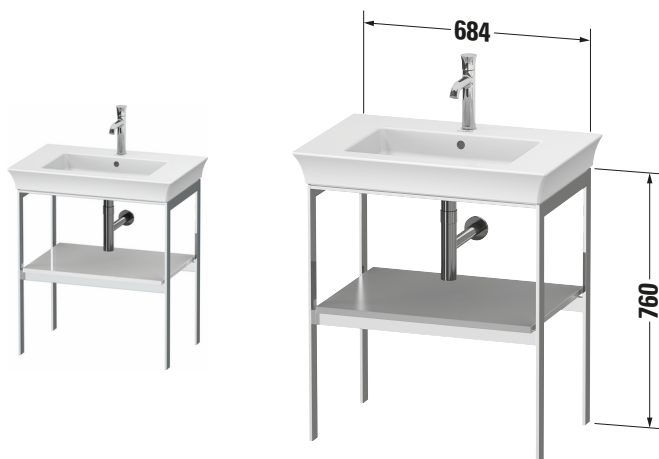

Metallkonsole

Basis Angaben	
Langbezeichnung	Duravit White Tulip Metallkonsole, , Rechteckig – WT454008585

Spezifikationen	
Ablage	
Anzahl Ablageflächen	1
Für Anzahl Waschtische	1
Montagegrad	Montiert
Waschplatz	
Position Becken	Mitte
Montage	
Montageart	Bodenstehend / Wandmontage
Gestell	
Farbwert Gestell	Chrom
Material Gestell	Aluminium
Glanzgrad Gestell	Hochglanz

Features	
Integrierter Höhenausgleich	✓

Lieferumfang	
Montage	
Inkl. Befestigungsmaterial	✓
Technische Dokumentation	
Inkl. Montageanleitung	digital und gedruckt

Logistik	
Artikelgewicht	9,5 kg
Verkaufsverpackung	
Art Verkaufsverpackung	Karton
Menge / Verkaufsverpackung	1 Stk.
Ab Werk verpackt	✓
Breite Verkaufsverpackung inkl. Artikel	937 mm
Höhe Verkaufsverpackung inkl. Artikel	760 mm
Tiefe Verkaufsverpackung inkl. Artikel	565 mm
Gewicht Verkaufsverpackung inkl. Artikel	9,5 kg
Anzahl Packstücke	1

Vermaßung	
Breite / Länge	684 mm
Höhe	760 mm
Tiefe / Breite	450 mm

Passende Produkte	
Passende Artikel	
	Waschtisch # 236375 White Tulip
	Designsiphon # 005036 Universal
Notwendige Artikel	
	Waschtisch # 236375 White Tulip