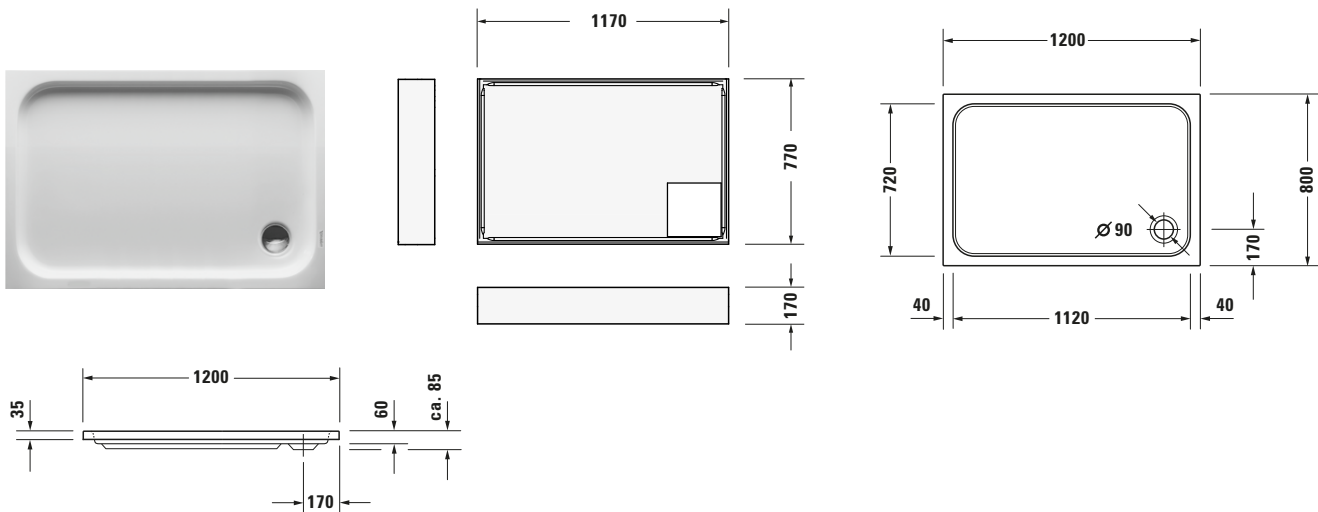

Duschwanne

Basis Angaben	
Langbezeichnung	Duravit D-Code Duschwanne 1200x800 mm Weiß, Ecke links, Ecke rechts, Material: Sanitäracryl, Rechteckig – 720113000000000

Spezifikationen	
Form	Rechteckig
Farbe	
Farbwert	Weiß
Glanzgrad	Glänzend
Material	
Material	Sanitäracryl
Montage	
Einbauart	Ecke rechts / Ecke links
Ablauf	
Position Ablauf	Ecke

Lieferumfang	
Technische Dokumentation	
Inkl. Montageanleitung	digital und gedruckt
Inkl. Pflegeanleitung	ohne

Vermaßung	
Breite / Länge	1200 mm
Tiefe / Breite	800 mm
Min. Höhe mit Füßen	200 mm
Max. Höhe mit Füßen	265 mm
Höhe mit Wannenträger	275 mm
Durchmesser Ablaufloch	90 mm

Logistik	
Artikelgewicht	20,5 kg

Passende Produkte	
Passende Artikel	
	Wannenanker # 790103000000000 Universal
	Schallschutz-Set # 791369000000000 Universal
	Duschwannenablauf # 791260000001000 D-Code
	Wandprofil # 790126000000000 Universal
	Fußgestell # 790100000000000 Universal

Beschreibungstexte	
Ausschreibungstext	Duravit D-Code Duschwanne Weiß, Designer: sieger design, Form: Rechteckig, Sanitäracryl, Einbauart: Ecke rechts, Ecke links, Position Ablauf: Ecke, CE-Kennzeichen-1: EN 14527, EAN Nr.: 4021534825194, Artikelgewicht: 20,5 kg, Innentiefe: 60 mm, Abmessungen (Breite / Länge x Tiefe / Breite x Höhe): 1200 x 800 x 85 mm, Artikel Nr.: 720113000000000, Passende Artikel: Wannenanker, Schallschutz-Set, Duschwannenträger, Duschwannenablauf, Wandprofil, Fußgestell; Artikel Nr.: 790103000000000, 791369000000000, 791459000000000, 791260000001000, 790126000000000, 790100000000000; Modell Nr.: 790103, 791369, 791459, 791260, 790126, 790100