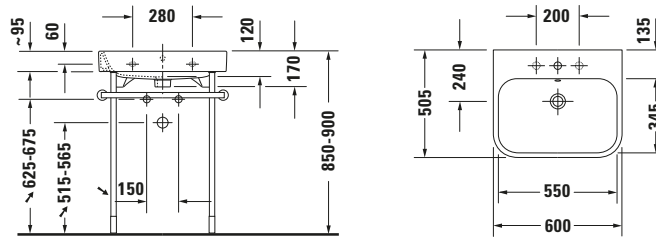

Waschtisch

Basis Angaben

Langbezeichnung	Duravit Happy D.2 Waschtisch 600 mm Weiß Hochglanz, Hahnlochbank, Anzahl Hahnlöcher pro Waschplatz: 1, Überlauf – 2318600001
-----------------	--

Spezifikationen

Farbe	
Farbwert	Weiß
Innenfarbe	Weiß
Aussenfarbe	Weiß
Glanzgrad	Hochglanz
Glanzgrad Innen	Hochglanz
Glanzgrad Außen	Hochglanz
Überlauf	
Überlauf	✓
Waschplatz	
Anzahl Hahnlöcher pro Waschplatz	1
Material	
Material	Keramik

Features

Oberflächenveredelung	
WonderGliss	✓
Waschplatz	
Hahnlochbank	✓
Waschtisch	
Von unten glasiert	✓

Logistik

Artikelgewicht	16,7 kg
----------------	---------

Passende Produkte

Passende Artikel	
	Designsiphon # 0050361000 Universal
	Designsiphon # 0050364600 Universal
	Raumsparsiphon # 0050760000 Universal
	Push-open Ventil # 005052 Universal

Weitere Informationen finden Sie hier

<https://pro.duravit.de/p/23186000001>
Beschreibungstexte

Ausschreibungstext	Duravit Happy D.2 Waschtisch Weiß Hochglanz 600 mm, Designer: sieger design, Sanitärkeramik, Wandhängend, Überlauf, Position Ablauf: Mitte, Von unten glasiert, Anzahl Becken: 1, Beckenform: Rechteckig, Position Becken: Mitte, Position Hahnloch: Mitte, Weiß Hochglanz, Geeignet für Möbel, Geeignet für Fußgestell, Hahnlochbank, Inkl. Überlaufclip, CE-Kennzeichen-1: EN 14688, EAN Nr.: 4053424119519, Artikelgewicht: 16,7 kg, Beckenbreite: 550 mm, Beckentiefe: 345 mm, Abmessungen (Breite / Länge x Tiefe / Breite x Höhe): 600 x 505 x 170 mm, WonderGliss, Artikel Nr.: 23186000001
--------------------	--