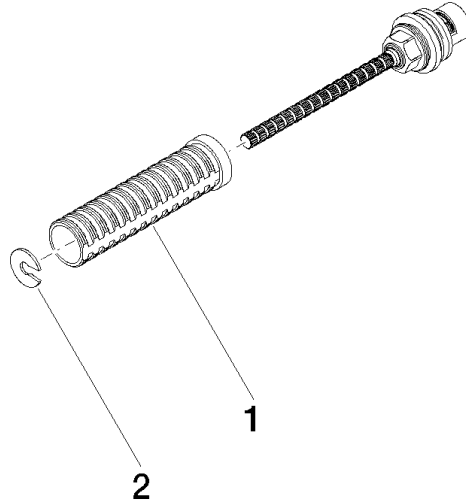

90 90 03 128 00 90

Oberteil , linksschließend 3/4" -

ERSATZTEILE

90 90 03 128 00 90

Oberteil , linksschließend 3/4" -

ERSATZTEILE

90 90 03 128 00 90

90 90 03 128 00 90

Ersatzteilstückliste

Nr.	Artikelnummer	Benennung	Verbaumenge	Lieferzeit
2	09 16 01 026 90	Ring 19 x 19,5 x 1,5 mm -	1,00	2
1	90 18 40 077 01 90	Hülse -	1,00	2