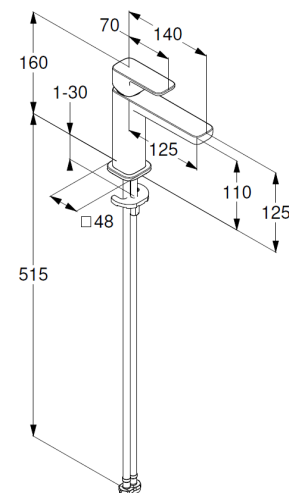

Strahlregler M18,5 PCA

Keramik-Kartusche mit Heißwasserbegrenzung

Durchflussmenge bei 3 bar 4,5 l/min.

flexible Druckschläuche G3/8 DVGW zugelassen

Schnell-Montagesystem

EU-Taxonomie: max. 6 l/min. -

wesentlicher Beitrag (SC) möglich

Produktabbildung/ Product picture

Maßzeichnung/ Dimensional drawing

Durchfluss/ Flow rate