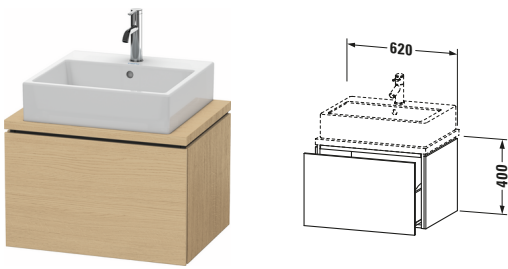

Konsolenwaschtischunterbau wandhängend

Basis Angaben	
Langbezeichnung	Duravit L-Cube Konsolenwaschtischunterbau wandhängend, Eiche Natur Matt, Rechteckig, Anzahl Auszüge: 1, Tip-on Technik – LC580003030

Spezifikationen	
Anzahl Auszüge	1
Für Anzahl Waschtische	1
Compact	✓
Montagegrad	Montiert

Logistik	
Artikelgewicht	21,3 kg
Verkaufsverpackung	
Art Verkaufsverpackung	Karton
Menge / Verkaufsverpackung	1 Stk.
Ab Werk verpackt	✓
Breite Verkaufsverpackung inkl. Artikel	620 mm
Höhe Verkaufsverpackung inkl. Artikel	477 mm
Tiefe Verkaufsverpackung inkl. Artikel	400 mm
Gewicht Verkaufsverpackung inkl. Artikel	21,3 kg
Anzahl Packstücke	1

Notwendige Artikel	
	Konsole # LC101C L-Cube
	Konsole # LC105C L-Cube
	Konsole # LC100C L-Cube
	Konsole # LC104C L-Cube

Waschplatz	
Position Becken	Mitte

Montage	
Montageart	Konsolenmontage / Wandhängend / Wandmontage