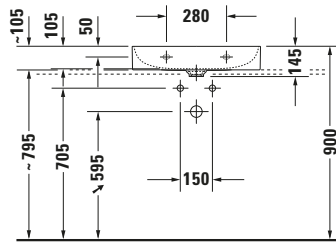

Waschtisch

Basis Angaben

Langbezeichnung	Duravit DuraSquare Waschtisch 600 mm Weiß Hochglanz, Hahnlochbank, Anzahl Hahnlöcher pro Waschplatz: 0, Ge- schliffen – 2353600079
-----------------	---

Spezifikationen
Farbe

Waschplatz

Hahnlochbank	✓
--------------	---

Logistik

Artikelgewicht	15,1 kg
----------------	---------

Passende Produkte
Passende Artikel

	Designsiphon # 0050361000 Universal
	Designsiphon # 0050364600 Universal
	Designsiphon # 005036 Universal

Weitere Informationen finden Sie hier

<https://pro.duravit.de/p/2353600079>
Beschreibungstexte

Ausschreibungstext	Duravit DuraSquare Waschtisch Weiß Hochglanz 600 mm, Designer: Duravit, Du- raCeram®, Aufsatz, Ohne Überlauf, Positi- on Ablauf: Mitte, Ge- schliffen, Anzahl Be- cken: 1, Beckenform: Rechteckig, Position Becken: Mitte, Positi- on Hahnloch: Ohne, Weiß Hochglanz, Ge- eignet für Möbel, Ge- eignet für Fußgestell, Hahnlochbank, Inkl. Keramische Ventilab- deckhaube, Inkl. Schaftventil, CE-Kenn- zeichen-1: EN 14688, EAN Nr.: 4053424151199, Arti- kelgewicht: 15,1 kg, Beckenbreite: 585 mm, Beckentiefe: 335 mm, Abmessungen (Breite / Länge x Tie- fe / Breite x Höhe): 600 x 470 x 145 mm, Artikel Nr.: 2353600079
--------------------	--