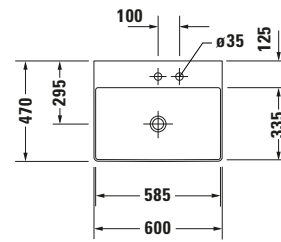

Waschtisch

Basis Angaben

Langbezeichnung	Duravit DuraSquare Waschtisch 600 mm Weiß Hochglanz, Hahnlochbank, Anzahl Hahnlöcher pro Waschplatz: 0, Ge- schliffen – 2353600079
-----------------	---

Spezifikationen
Farbe

Waschplatz

Hahnlochbank	✓
--------------	---

Logistik

Artikelgewicht	15,1 kg
----------------	---------

Passende Produkte
Passende Artikel

	Designsiphon # 0050361000 Universal
	Designsiphon # 0050364600 Universal
	Designsiphon # 005036 Universal

Weitere Informationen finden Sie hier

<https://pro.duravit.de/p/2353600079>
Beschreibungstexte

Ausschreibungstext	Duravit DuraSquare Waschtisch Weiß Hochglanz 600 mm, Designer: Duravit, Du- raCeram®, Aufsatz, Ohne Überlauf, Positi- on Ablauf: Mitte, Ge- schliffen, Anzahl Be- cken: 1, Beckenform: Rechteckig, Position Becken: Mitte, Positi- on Hahnloch: Ohne, Weiß Hochglanz, Ge- eignet für Möbel, Ge- eignet für Fußgestell, Hahnlochbank, Inkl. Keramische Ventilab- deckhaube, Inkl. Schaftventil, CE-Kenn- zeichen-1: EN 14688, EAN Nr.: 4053424151199, Arti- kelgewicht: 15,1 kg, Beckenbreite: 585 mm, Beckentiefe: 335 mm, Abmessungen (Breite / Länge x Tie- fe / Breite x Höhe): 600 x 470 x 145 mm, Artikel Nr.: 2353600079
--------------------	--