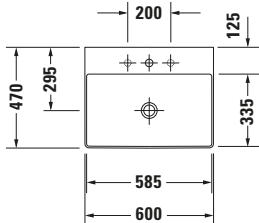

Waschtisch

Basis Angaben

Langbezeichnung	Duravit DuraSquare Waschtisch 600 mm Weiß Hochglanz, Hahnlochbank, Anzahl Hahnlöcher pro Waschplatz: 0, Ge- schliffen – 2353600079
-----------------	---

Spezifikationen
Farbe

Waschplatz

Hahnlochbank	✓
--------------	---

Logistik

Artikelgewicht	15,1 kg
----------------	---------

Passende Produkte
Passende Artikel

	Designsiphon # 0050361000 Universal
	Designsiphon # 0050364600 Universal
	Designsiphon # 005036 Universal

Weitere Informationen finden Sie hier

<https://pro.duravit.de/p/2353600079>
Beschreibungstexte

Ausschreibungstext	Duravit DuraSquare Waschtisch Weiß Hochglanz 600 mm, Designer: Duravit, Du- raCeram®, Aufsatz, Ohne Überlauf, Positi- on Ablauf: Mitte, Ge- schliffen, Anzahl Be- cken: 1, Beckenform: Rechteckig, Position Becken: Mitte, Positi- on Hahnloch: Ohne, Weiß Hochglanz, Ge- eignet für Möbel, Ge- eignet für Fußgestell, Hahnlochbank, Inkl. Keramische Ventilab- deckhaube, Inkl. Schaftventil, CE-Kenn- zeichen-1: EN 14688, EAN Nr.: 4053424151199, Arti- kelgewicht: 15,1 kg, Beckenbreite: 585 mm, Beckentiefe: 335 mm, Abmessungen (Breite / Länge x Tie- fe / Breite x Höhe): 600 x 470 x 145 mm, Artikel Nr.: 2353600079
--------------------	--