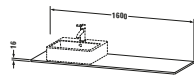

Konsole

Basis Angaben	
Langbezeichnung	Duravit XSquare Konsole, Taupe Seidenmatt, Rechteckig, Anzahl Ausschnitte: 1 – XS060HR6060
Artikel Nr.	XS060HR6060

Spezifikationen	
Anzahl Ausschnitte	1
Oberfläche	Lack
Oberflächenbehandlung	Lackiert
Montage	
Montageart	Korpusmontage
Farbe	
Farbwert	Taupe
Glanzgrad	Seidenmatt
Material	
Material	Hochverdichtete MDF-Platte
Waschplatz	
Position Becken	Rechts
Anzahl Waschplätze	1

Features	
Hahnlochbohrungen möglich	✓

Lieferumfang	
Technische Dokumentation	
Inkl. Montageanleitung	ohne

Logistik	
Artikelgewicht	9 kg
Verkaufsverpackung	
Art Verkaufsverpackung	Karton
Menge / Verkaufsverpackung	1 Stk.
Ab Werk verpackt	✓
Breite Verkaufsverpackung inkl. Artikel	610 mm
Höhe Verkaufsverpackung inkl. Artikel	1700 mm
Tiefe Verkaufsverpackung inkl. Artikel	135 mm
Gewicht Verkaufsverpackung inkl. Artikel	9 kg
Anzahl Packstücke	1

Passende Produkte	
Passende Artikel	
	Konsolenwaschtischunterbau bodenstehend # XS4924 XSquare
	Konsolenwaschtischunterbau wandhängend # XS4914 XSquare

Vermaßung	
Breite / Länge	1600 mm
Min. Variable Breite / Länge	0 mm
Max. Variable Breite / Länge	0 mm
Höhe	16 mm
Tiefe / Breite	550 mm