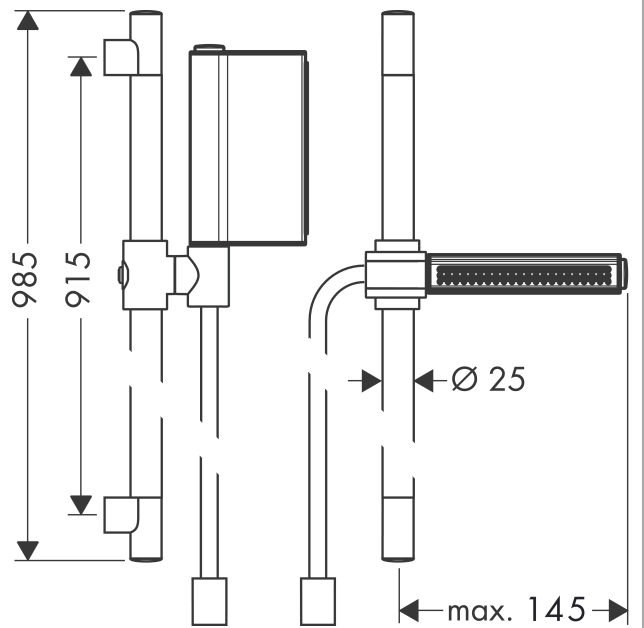

AXOR One

Brausenset 0,90 m mit Handbrause 2jet

Oberfläche: **Brushed Gold Optic** Artikelnummer: **45722250**

Beschreibung

Merkmale

- besteht aus: Handbrause, Brausestange, Brausenschlauch, Handbrausehalterung
- Brausekopfgrösse: 124 x 24 mm
- Strahlart: Rain, RainFlow
- komfortable Strahlartenumstellung durch Select-Taste
- AXOR Starck Wandstange 0,9m
- Maximale Durchflussmenge bei 3 bar: 12 l/min
- Mindestfliessdruck: 2,5 bar
- Wandbefestigung: Schraubbefestigung
- Wandstützen aus Kunststoff
- Profil Brausestange: rund
- Brausestangendurchmesser: 25 mm
- Bohrabstand: 915 mm
- Brauseschlauch mit beidseitig zylindrischer Mutter
- Drehwirbel auf Brause- und Festseite

Artikeldetails

TEAM-Nr. 758332.997
Preis exkl. MwSt. 485.00 CHF

Technologie

Produktabbildung

Maßzeichnung

AXOR One

Brausenset 0,90 m mit Handbrause 2jet

Oberfläche: **Brushed Gold Optic** Artikelnummer: **45722250**

Durchflussdiagramm

AXOR One
Brausenset 0,90 m mit Handbrause 2jet
 Oberfläche: **Brushed Gold Optic** Artikelnummer: **45722250**

Einbaubeispiel