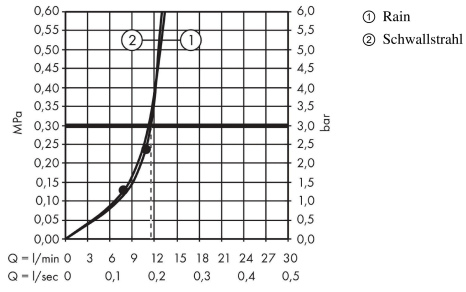

AXOR One

Brausenset 0,90 m mit Handbrause 2jet

Oberfläche: **Brushed Gold Optic** Artikelnummer: **45722250**

Durchflussdiagramm