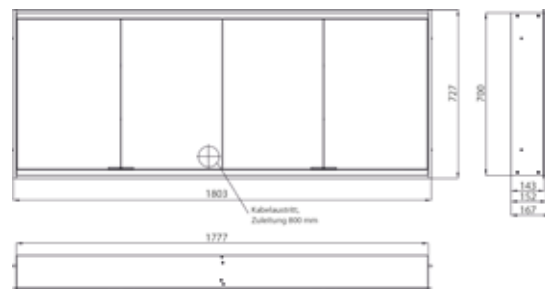

PRODUKTINFORMATION

Lichtspiegelschrank prime 2, 1.800 mm, 4 Türen, Unterputzmodell, IP20 aluminium/weiß

Art.-Nr.9497 063 65

mit verspiegelter- oder weißer Glasrückwand, 4 stufenlos einstellbare Ablagen, 4 Türen, 2 Steckdosen, stufenlose Lichtsteuerung (an/aus, Helligkeit und Lichtfarbe) über drei in die Glasrückwand integrierte Touchsensoren, Höhe: 730 mm, LED-Beleuchtung