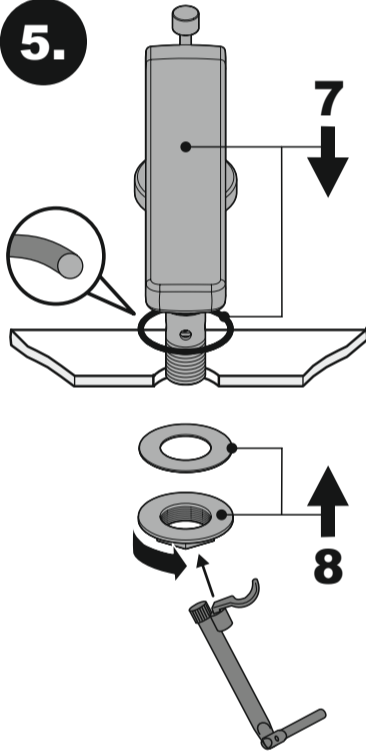

DIN EN 806  
DIN EN 1717  
DIN 1988  
Global  
Standards

- ⓓ Montage- und Bedienanleitung
- Ⓒᵀ 安装及操作指南
- Ⓒᶻ Návod k instalaci a k použití
- Ⓔ Instrucciones de montaje y de manejo
- Ⓕ Instructions de montage et mode d'emploi
- Ⓖᵇ Installation and operating instructions
- Ⓖᵀ ΟΔΗΓΙΕΣ ΕΓΚΑΤΑΣΤΑΣΗΣ ΚΑΙ ΣΥΝΤΗΡΗΣΗΣ
- Ⓕ Szerelési és használati utasítás
- Ⓘ Istruzioni di montaggio e per l'uso
- Ⓖᵀᵀ Montagehandleiding en Gebruiksaanwijzing
- Ⓖᵀᵀ Instrukcja montażu i obsługi
- Ⓖᵀᵀ Instrucțiuni de montaj și utilizare
- Ⓖᵀᵀ Руководство по монтажу и эксплуатации
- Ⓖᵀᵀ Návod na montáž a obsluhu

1.

2.

3.

4.

5.

6.

7.

8.