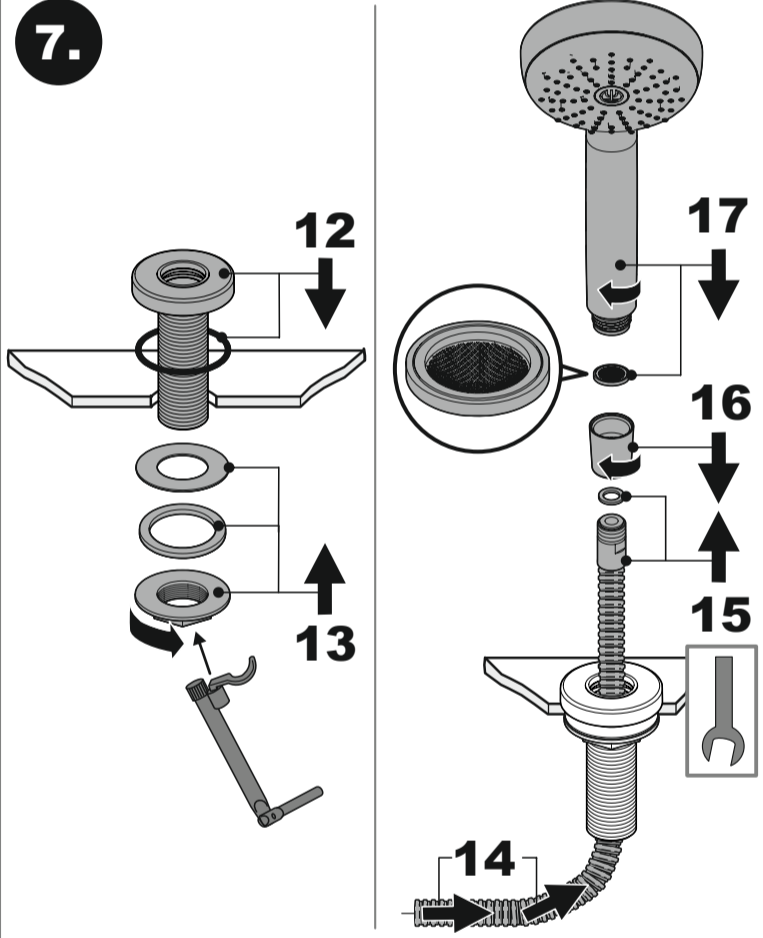

DIN EN 806  
DIN EN 1717  
DIN 1988  
Global  
Standards

- ⓓ Montage- und Bedienanleitung
- Ⓒᵀ 安装及操作指南
- Ⓒᶻ Návod k instalaci a k použití
- Ⓔ Instrucciones de montaje y de manejo
- Ⓕ Instructions de montage et mode d'emploi
- Ⓖᵇ Installation and operating instructions
- Ⓖᵀ ΟΔΗΓΙΕΣ ΕΓΚΑΤΑΣΤΑΣΗΣ ΚΑΙ ΣΥΝΤΗΡΗΣΗΣ
- Ⓕ Szerelési és használati utasítás
- Ⓘ Istruzioni di montaggio e per l'uso
- Ⓖᵀᵀ Montagehandleiding en Gebruiksaanwijzing
- Ⓖᵀᵀ Instrukcja montażu i obsługi
- Ⓖᵀᵀ Instrucțiuni de montaj și utilizare
- Ⓖᵀᵀ Руководство по монтажу и эксплуатации
- Ⓖᵀᵀ Návod na montáž a obsluhu

1.

2.

3.

4.

5.

6.

7.

8.