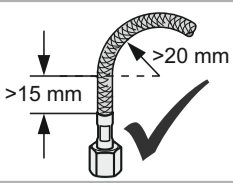

DIN EN 806  
DIN EN 1717  
DIN 1988  
Global  
Standards

- ⓓ Montage- und Bedienanleitung
- Ⓒᵀ 安装及操作指南
- Ⓒᶻ Návod k instalaci a k použití
- Ⓔ Instrucciones de montaje y de manejo
- Ⓕ Instructions de montage et mode d'emploi
- Ⓖᵇ Installation and operating instructions
- Ⓖᵀ ΟΔΗΓΙΕΣ ΕΓΚΑΤΑΣΤΑΣΗΣ ΚΑΙ ΣΥΝΤΗΡΗΣΗΣ
- Ⓕ Szerelési és használati utasítás
- Ⓘ Istruzioni di montaggio e per l'uso
- Ⓖᵀᵀ Montagehandleiding en Gebruiksaanwijzing
- Ⓖᵀᵀ Instrukcja montażu i obsługi
- Ⓖᵀᵀ Instrucțiuni de montaj și utilizare
- Ⓖᵀᵀ Руководство по монтажу и эксплуатации
- Ⓖᵀᵀ Návod na montáž a obsluhu