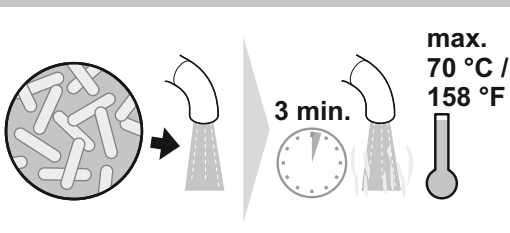

DIN EN 806  
DIN EN 1717  
DIN 1988  
Global  
Standards

- ⓓ Montage- und Bedienanleitung
- Ⓒᵀ 安装及操作指南
- Ⓒᶻ Návod k instalaci a k použití
- Ⓔ Instrucciones de montaje y de manejo
- Ⓕ Instructions de montage et mode d'emploi
- Ⓖᵇ Installation and operating instructions
- Ⓖᵀ ΟΔΗΓΙΕΣ ΕΓΚΑΤΑΣΤΑΣΗΣ ΚΑΙ ΣΥΝΤΗΡΗΣΗΣ
- Ⓕ Szerelési és használati utasítás
- Ⓘ Istruzioni di montaggio e per l'uso
- Ⓖᵀᵀ Montagehandleiding en Gebruiksaanwijzing
- Ⓖᵀᵀ Instrukcja montażu i obsługi
- Ⓖᵀᵀ Instrucțiuni de montaj și utilizare
- Ⓖᵀᵀ Руководство по монтажу и эксплуатации
- Ⓖᵀᵀ Návod na montáž a obsluhu