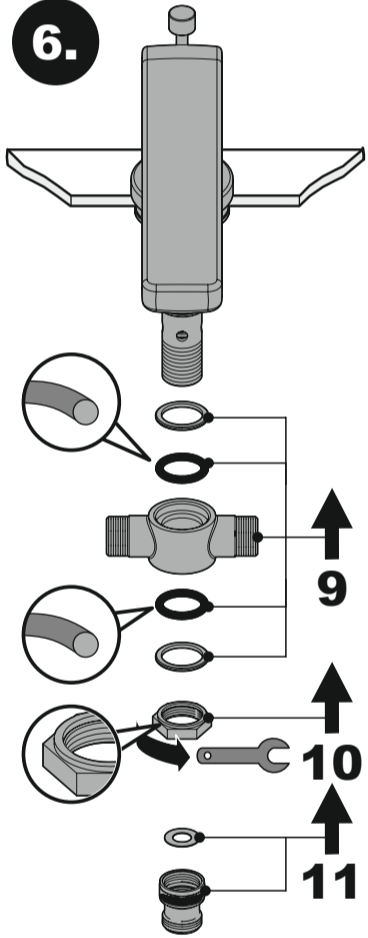

DIN EN 806  
DIN EN 1717  
DIN 1988  
Global  
Standards

- ⓓ Montage- und Bedienanleitung
- Ⓒᵀ 安装及操作指南
- Ⓒᶻ Návod k instalaci a k použití
- Ⓔ Instrucciones de montaje y de manejo
- Ⓕ Instructions de montage et mode d'emploi
- Ⓖᵇ Installation and operating instructions
- Ⓖᵀ ΟΔΗΓΙΕΣ ΕΓΚΑΤΑΣΤΑΣΗΣ ΚΑΙ ΣΥΝΤΗΡΗΣΗΣ
- Ⓕ Szerelési és használati utasítás
- Ⓘ Istruzioni di montaggio e per l'uso
- Ⓖᵀᵀ Montagehandleiding en Gebruiksaanwijzing
- Ⓖᵀᵀ Instrukcja montażu i obsługi
- Ⓖᵀᵀ Instrucțiuni de montaj și utilizare
- Ⓖᵀᵀ Руководство по монтажу и эксплуатации
- Ⓖᵀᵀ Návod na montáž a obsluhu

1.

2.

3.

4.

5.

6.

7.

8.