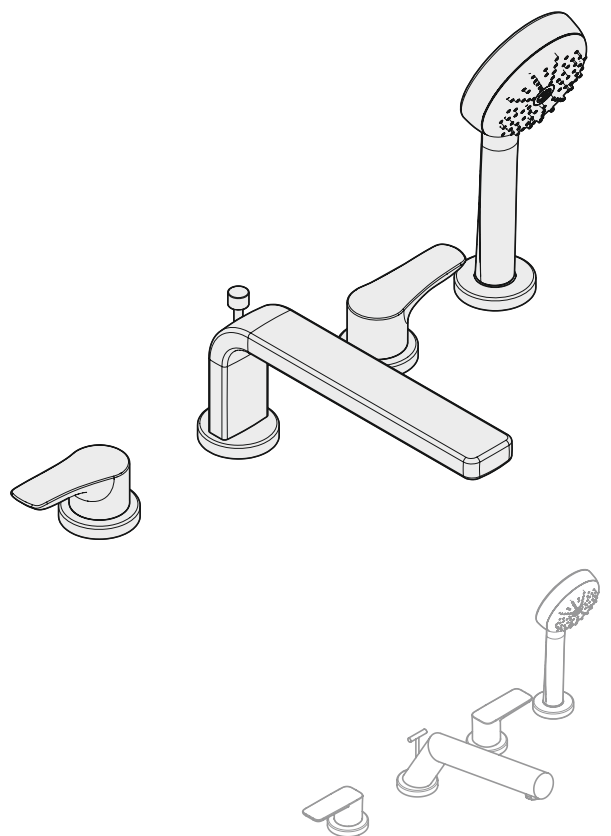

DIN EN 806  
DIN EN 1717  
DIN 1988  
Global  
Standards

- ⓓ Montage- und Bedienanleitung
- Ⓒᵀ 安装及操作指南
- Ⓒᶻ Návod k instalaci a k použití
- Ⓔ Instrucciones de montaje y de manejo
- Ⓕ Instructions de montage et mode d'emploi
- Ⓖᵇ Installation and operating instructions
- Ⓖᵀ ΟΔΗΓΙΕΣ ΕΓΚΑΤΑΣΤΑΣΗΣ ΚΑΙ ΣΥΝΤΗΡΗΣΗΣ
- Ⓕ Szerelési és használati utasítás
- Ⓘ Istruzioni di montaggio e per l'uso
- Ⓖᵀᵀ Montagehandleiding en Gebruiksaanwijzing
- Ⓖᵀᵀ Instrukcja montażu i obsługi
- Ⓖᵀᵀ Instrucțiuni de montaj și utilizare
- Ⓖᵀᵀ Руководство по монтажу и эксплуатации
- Ⓖᵀᵀ Návod na montáž a obsluhu

1.

2.

3.

4.

5.

6.

7.

8.