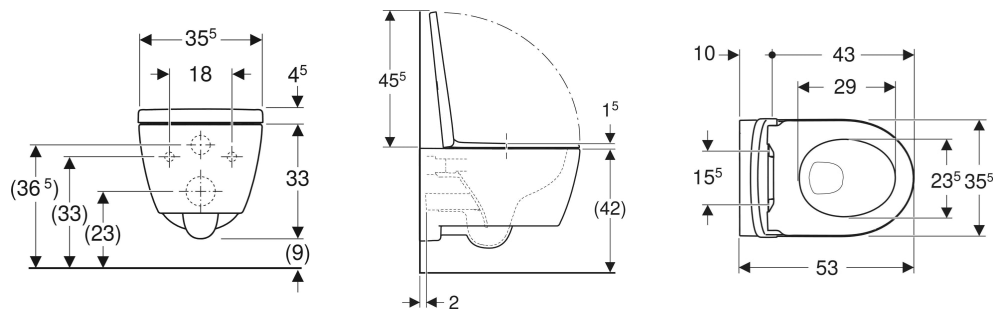

# Geberit iCon Set Wand-WC Tiefspüler, geschlossenes Keramikdesign, Rimfree, mit WC-Sitz

## EIGENSCHAFTEN

- Wandhängend
- Tiefspül-WC
- Abgang horizontal
- Spülrandlose WC-Keramik mit Rimfree-Spültechnik
- Einfache Befestigung mit Easy Fast Fixing (Typ EFF3)

- Typ 1, Vollmenge 6 / 5 / 4 l, nach EN 997
- QuickRelease-Scharniere, verriegelbar
- Spült mit 4 l
- Geschlossenes Keramikdesign
- Verdeckte Befestigung
- WC-Sitz aus Duroplast
- WC-Deckel überlappend
- WC-Sitz mit EasyMount-Scharnieren

Befestigungsabstand

18 cm