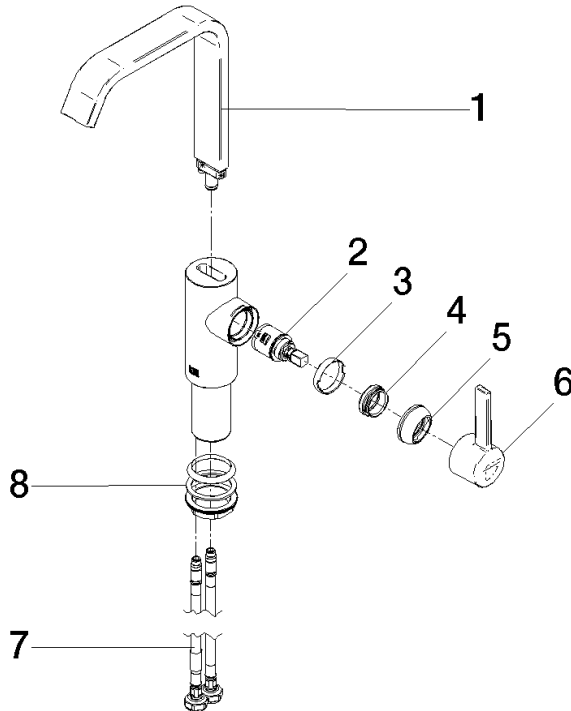

### Durchflussdiagramm

### Ersatzteilstückliste

Nr.	Artikelnummer	Benennung	Verbaumenge	Lieferzeit
1	90 28 22 404 00-99	Auslauf 32,2 x 197,6 x 175,8 - Dark Platinum gebürstet	1,00	20
7	04 30 04 100 00 90	Druckschlauch M8x1 x 3/8" x 420 mm -	2,00	2
2	90 15 05 042 00 90	Kartusche Ø 25 x 52 mm -	1,00	2
8	04 23 10 044 07 90	Befestigungssatz mit Dichtungen M34 x 1 -	1,00	2
3	90 23 10 128 00 90	Mutter Kontermutter -	1,00	2
6	90 20 67 027 00-99	Hebel Hebel 34 x 110 x 40 mm - Dark Platinum gebürstet	1,00	20
4	09 24 04 266 90	Befestigung Ø 28 x 10,8 mm -	1,00	2
5	90 28 30 061 00-99	Haube	1,00	-