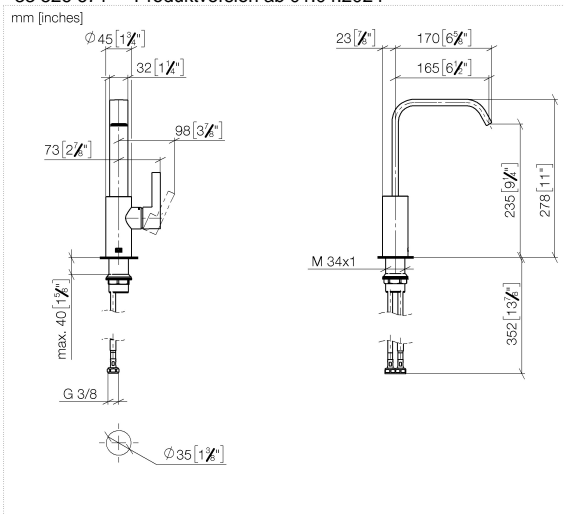

**IMO Waschtisch-Einhandbatterie mit hohem Auslauf ohne Ablaufgarnitur - Dark  
Platinum gebürstet**

IMO

33 526 671 Produktversion ab 01.04.2024

- Ausladung 165 mm
- starrer Auslauf
- rechteckiger luftangereicherter Strahl
- Armaturenhöhe 278 mm
- Höhe bis Luftsprudler 235 mm
- Bohrungsdurchmesser 35 mm
- 2x Druckschlauch M 8 x 1 eingeschraubt, dichtheitsgeprüft
- Durchfluss max. 4,6 l/min
- bleifrei
- Dieses Produkt leistet einen Beitrag zur Erfüllung der Vorgaben von nachhaltigen Gebäudezertifizierungen, z.B. LEED®, BREEAM®, DGNB

### Durchflussdiagramm

### Ersatzteilstückliste

Nr.	Artikelnummer	Benennung	Verbaumenge	Lieferzeit
1	90 28 22 404 00-99	Auslauf 32,2 x 197,6 x 175,8 - Dark Platinum gebürstet	1,00	20
7	04 30 04 100 00 90	Druckschlauch M8x1 x 3/8" x 420 mm -	2,00	2
2	90 15 05 042 00 90	Kartusche Ø 25 x 52 mm -	1,00	2
8	04 23 10 044 07 90	Befestigungssatz mit Dichtungen M34 x 1 -	1,00	2
3	90 23 10 128 00 90	Mutter Kontermutter -	1,00	2
6	90 20 67 027 00-99	Hebel Hebel 34 x 110 x 40 mm - Dark Platinum gebürstet	1,00	20
4	09 24 04 266 90	Befestigung Ø 28 x 10,8 mm -	1,00	2
5	90 28 30 061 00-99	Haube	1,00	-