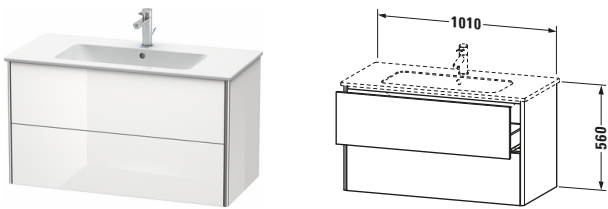

**Waschtischunterbau wandhängend**

Basis Angaben	
Langbezeichnung	Duravit XSquare Waschtischunterbau wandhängend, Basalt Matt, Rechteckig, Anzahl Schubkästen: 2, Tip-on Technik – XS417304343

Features	
Tip-on Technik	✓
Einrichtungssystem	Optional
Selbsteinzug mit Dämpfung	✓
Siphonausschnitt	✓
Schürze	✓

Spezifikationen	
Anzahl Schubkästen	2
Für Anzahl Waschtische	1
Montagegrad	Montiert
Waschplatz	
Position Becken	Mitte
Montage	
Montageart	Montage unter Waschtisch / Wandhängend / Wandmontage
Farbe	
Farbwert	Basalt
Glanzgrad	Matt
Front	
Farbwert Front	Basalt
Glanzgrad Front	Matt
Korpus	
Glanzgrad Korpus	Matt
Material Korpus	Hochverdichtete Dreischicht-Holzspanplatte
Oberfläche Korpus	Dekor
Griff	
Ausführung Griff	Grifflos
Profil	
Farbe Profil	Chrom
Glanzgrad Profil	Hochglanz
Material Profil	Aluminium

Vermaßung	
Breite / Länge	1010 mm
Höhe	560 mm
Tiefe / Breite	478 mm
Min. Wandabstand	0 mm

**Weitere Informationen finden Sie hier**

<https://pro.duravit.de/p/XS417304343>