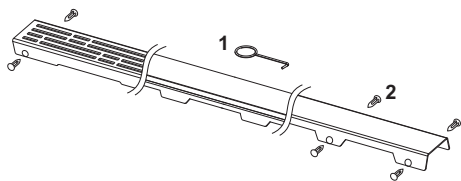

TECEdrainline Designrost "basic" aus Edelstahl für Duschrinne

Artikelnummer: 600910

Nennlänge: 900 mm

Oberfläche: poliert

LE 1: 1 St.

Beschreibung:

Designrost für TECEdrainline Duschrinne aus Edelstahl zum Einlegen in den Rinnenkörper, belastbar nach Belastungsklasse K3 – Prüflast 300 kg.

Vertriebsdaten:

Produktname: TECEdrainline Designrost "basic" aus Edelstahl für Duschrinne, poliert, 900 mm

Warengruppe: 600

Produktgruppe: 3006000050

Ersatzteile:

- | | | |
|---|--------|-----------------|
| 1 | 668014 | Aushebewerkzeug |
| 2 | 668016 | Distanzkrampe |