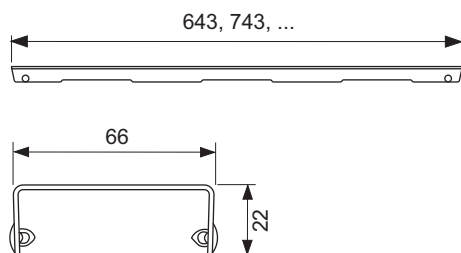

TECEdrainline Designrost "basic" aus Edelstahl für Duschrinne

Artikelnummer: 600910

Nennlänge: 900 mm

Oberfläche: poliert

LE 1: 1 St.

Beschreibung:

Designrost für TECEdrainline Duschrinne aus Edelstahl zum Einlegen in den Rinnenkörper, belastbar nach Belastungsklasse K3 – Prüflast 300 kg.

Vertriebsdaten:

Produktname: TECEdrainline Designrost "basic" aus Edelstahl für Duschrinne, poliert, 900 mm

Warengruppe: 600

Produktgruppe: 3006000050

Ersatzteile:

- | | | |
|---|--------|-----------------|
| 1 | 668014 | Aushebewerkzeug |
| 2 | 668016 | Distanzkrampe |