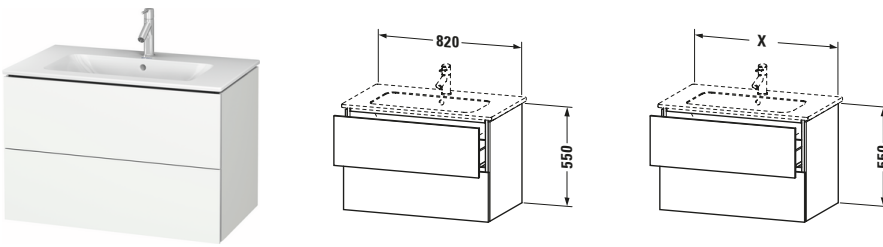

**Waschtischunterbau wandhängend**

Basis Angaben	
Langbezeichnung	Duravit L-Cube Waschtischunterbau wandhängend, Weiß Matt, Rechteckig, Anzahl Schubkästen: 2, Tip-on Technik – LC624101818

Spezifikationen	
Anzahl Schubkästen	2
Für Anzahl Waschtische	1
Montagegrad	Montiert
Waschplatz	
Position Becken	Mitte
Montage	
Montageart	Montage unter Waschtisch / Wandhängend / Wandmontage
Farbe	
Farbwert	Weiß
Glanzgrad	Matt
Front	
Farbwert Front	Weiß
Glanzgrad Front	Matt
Korpus	
Glanzgrad Korpus	Matt
Material Korpus	Hochverdichtete Dreischicht-Holzspanplatte
Oberfläche Korpus	Dekor
Griff	
Ausführung Griff	Grifflos

Features	
Tip-on Technik	✓
Einrichtungssystem	Optional
Selbsteinzug mit Dämpfung	✓
Siphonausschnitt	✓
Schürze	✓

Lieferumfang	
Montage	
Inkl. Befestigungsmaterial	✓
Technische Dokumentation	
Inkl. Montageanleitung	digital und gedruckt

Logistik	
Artikelgewicht	31,1 kg
Verkaufsverpackung	
Art Verkaufsverpackung	Karton
Menge / Verkaufsverpackung	1 Stk.
Ab Werk verpackt	✓
Breite Verkaufsverpackung inkl. Artikel	615 mm
Höhe Verkaufsverpackung inkl. Artikel	860 mm
Tiefe Verkaufsverpackung inkl. Artikel	550 mm
Gewicht Verkaufsverpackung inkl. Artikel	35 kg
Anzahl Packstücke	1

Vermaßung	
Breite / Länge	820 mm
Höhe	550 mm
Tiefe / Breite	481 mm
Min. Wandabstand	0 mm

Passende Produkte	
Passende Artikel	
	Raumsparsiphon # 005076 Universal
	Einrichtungssystem Set # UV0504 Universal
	Waschtisch # 233683 ME by Starck
Notwendige Artikel	
	Waschtisch # 233683 ME by Starck