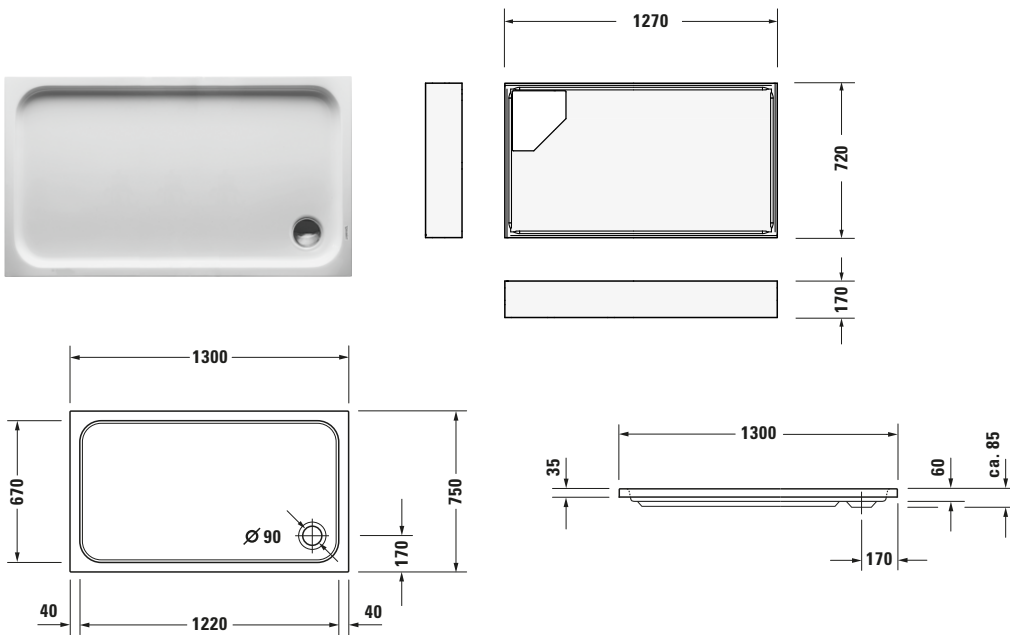

**Duschwanne**

Basis Angaben	
Langbezeichnung	Duravit D-Code Duschwanne 1300x750 mm Weiß, Ecke links, Ecke rechts, Material: Sanitäracryl, Rechteckig – 720098000000000

Spezifikationen	
Form	Rechteckig
<b>Farbe</b>	
Farbwert	Weiß
Glanzgrad	Glänzend
<b>Material</b>	
Material	Sanitäracryl
<b>Montage</b>	
Einbauart	Ecke rechts / Ecke links
<b>Ablauf</b>	
Position Ablauf	Ecke

Lieferumfang	
<b>Technische Dokumentation</b>	
Inkl. Montageanleitung	digital und gedruckt
Inkl. Pflegeanleitung	ohne

Vermaßung	
Breite / Länge	1300 mm
Tiefe / Breite	750 mm
Min. Höhe mit Füßen	200 mm
Max. Höhe mit Füßen	265 mm
Höhe mit Wannenträger	275 mm
Durchmesser Ablaufloch	90 mm

Logistik	
Artikelgewicht	20 kg

Passende Produkte	
	Wannenanker # 790103000000000 Universal
	Schallschutz-Set # 791369000000000 Universal
	Duschwannenablauf # 791260000001000 D-Code
	Wandprofil # 790126000000000 Universal
	Fußgestell # 790100000000000 Universal

Beschreibungstexte	
Ausschreibungstext	Duravit D-Code Duschwanne Weiß, Designer: sieger design, Form: Rechteckig, Sanitäracryl, Einbauart: Ecke rechts, Ecke links, Position Ablauf: Ecke, CE-Kennzeichen-1: EN 14527, EAN Nr.: 4021534822834, Artikelgewicht: 20 kg, Innentiefe: 60 mm, Abmessungen (Breite / Länge x Tiefe / Breite x Höhe): 1300 x 750 x 85 mm, Artikel Nr.: 720098000000000, Passende Artikel: Wannenanker, Schallschutz-Set, Duschwannenträger, Duschwannenablauf, Wandprofil, Fußgestell; Artikel Nr.: 790103000000000, 791369000000000, 791456000000000, 791260000001000, 790126000000000, 790100000000000; Modell Nr.: 790103, 791369, 791456, 791260, 790126, 790100